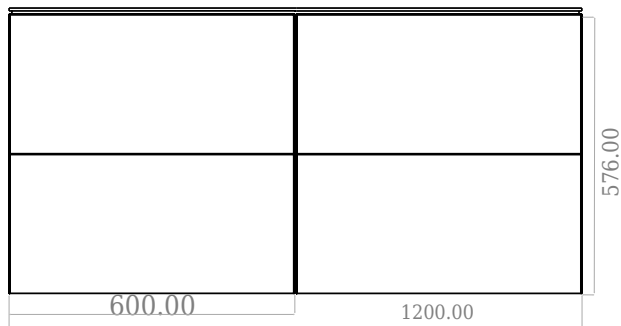

SQ2 120 dobbelt kabinet med venstre vask

SKU: 30010163

F View

Side View

Top View

Back View

Farve:

Mat hvid

Størrelse H/L/D:

60cm / 120cm / 45cm

Vægt:

75.72kg netto

SQ2 120 dobbelt kabinet med venstre vask Detaljer:

SQ serien er designet af den danske designer, Mikal Harrsen. SQ er en serie af eksklusive badeværelsesløsninger som blandt andet indeholder det enkle badeværelsesskab, SQ2, som kan bygges op som et modulsystem alt efter størrelsen på badeværelset. Skuffen er udført i træ og PU lakeret 3 gange for at modstå fugt. Skuffen har push-open funktion og er fri for udskæring til vandlås, der dermed giver mere plads i skuffen til indretning. Til dette modul benyttes vores flexvandlås. Vasken er Acovi® komposit, som er gennemgående for Copenhagen Baths produkter. Det massive materiale sikrer, ikke kun et stringent design, men også en porefri og mat overflade og enestående holdbarhed. Kabinetterne kan kombineres med enten SQ2 vasken der kun er 6 mm og svæver elegant over kabinettet, eller en bordplade med en fritstående vask ovenpå.