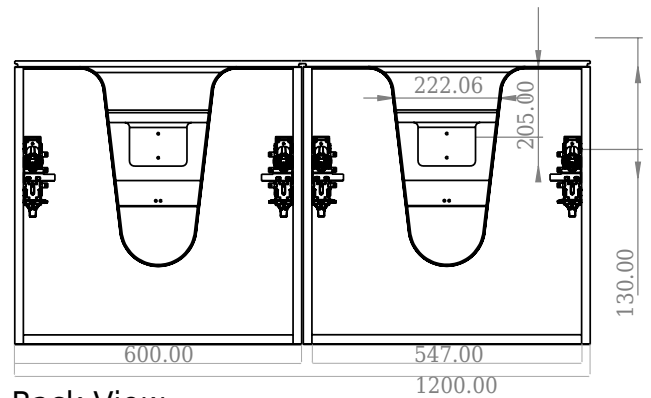

SQ2 120 dobbelt kabinet med venstre vask

SKU: 30010163

F View

Side View

Top View

Back View

Farve:

Mat hvid

Størrelse H/L/D:

60cm / 120cm / 45cm

Vægt:

75.72kg netto

SQ2 120 dobbelt kabinet med venstre vask Detaljer:

SQ serien er designet af den danske designer, Mikal Harrsen. SQ er en serie af eksklusive badeværelsesløsninger som blandt andet indeholder det enkle badeværelsesskab, SQ2, som kan bygges op som et modulsystem alt efter størrelsen på badeværelset. Skuffen er udført i træ og PU lakeret 3 gange for at modstå fugt. Skuffen har push-open funktion og er fri for udskæring til vandlås, der dermed giver mere plads i skuffen til indretning. Til dette modul benyttes vores flexvandlås. Vasken er Acovi® komposit, som er gennemgående for Copenhagen Baths produkter. Det massive materiale sikrer, ikke kun et stringent design, men også en porefri og mat overflade og enestående holdbarhed. Kabinetterne kan kombineres med enten SQ2 vasken der kun er 6 mm og svæver elegant over kabinettet, eller en bordplade med en fritstående vask ovenpå.