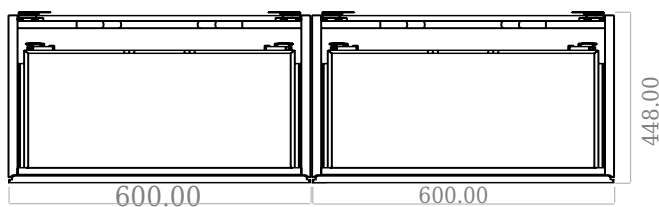

SQ2 120 dobbelt kabinet med venstre vask

SKU: 30010163

F View

Side View

Top View

Back View

Farve:

Mat hvid

Størrelse H/L/D:

60cm / 120cm / 45cm

Vægt:

75.72kg netto

SQ2 120 dobbelt kabinet med venstre vask Detaljer:

SQ serien er designet af den danske designer, Mikal Harrsen. SQ er en serie af eksklusive badeværelsesløsninger som blandt andet indeholder det enkle badeværelsesskab, SQ2, som kan bygges op som et modulsystem alt efter størrelsen på badeværelset. Skuffen er udført i træ og PU lakeret 3 gange for at modstå fugt. Skuffen har push-open funktion og er fri for udskæring til vandlås, der dermed giver mere plads i skuffen til indretning. Til dette modul benyttes vores flexvandlås. Vasken er Acovi® komposit, som er gennemgående for Copenhagen Baths produkter. Det massive materiale sikrer, ikke kun et stringent design, men også en porefri og mat overflade og enestående holdbarhed. Kabinetterne kan kombineres med enten SQ2 vasken der kun er 6 mm og svæver elegant over kabinettet, eller en bordplade med en fritstående vask ovenpå.