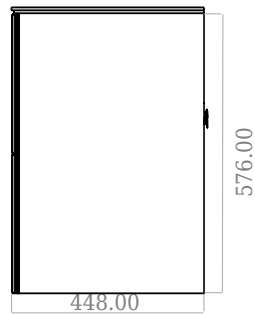

SQ2 120 dobbelt kabinet med venstre vask

SKU: 30010163

F View

Side View

Top View

Back View

Farve:

Mat hvid

Størrelse H/L/D:

60cm / 120cm / 45cm

Vægt:

75.72kg netto

SQ2 120 dobbelt kabinet med venstre vask Detaljer:

SQ serien er designet af den danske designer, Mikal Harrsen. SQ er en serie af eksklusive badeværelsesløsninger som blandt andet indeholder det enkle badeværelsesskab, SQ2, som kan bygges op som et modulsystem alt efter størrelsen på badeværelset. Skuffen er udført i træ og PU lakeret 3 gange for at modstå fugt. Skuffen har push-open funktion og er fri for udskæring til vandlås, der dermed giver mere plads i skuffen til indretning. Til dette modul benyttes vores flexvandlås. Vasken er Acovi® komposit, som er gennemgående for Copenhagen Baths produkter. Det massive materiale sikrer, ikke kun et stringent design, men også en porefri og mat overflade og enestående holdbarhed. Kabinetterne kan kombineres med enten SQ2 vasken der kun er 6 mm og svæver elegant over kabinettet, eller en bordplade med en fritstående vask ovenpå.