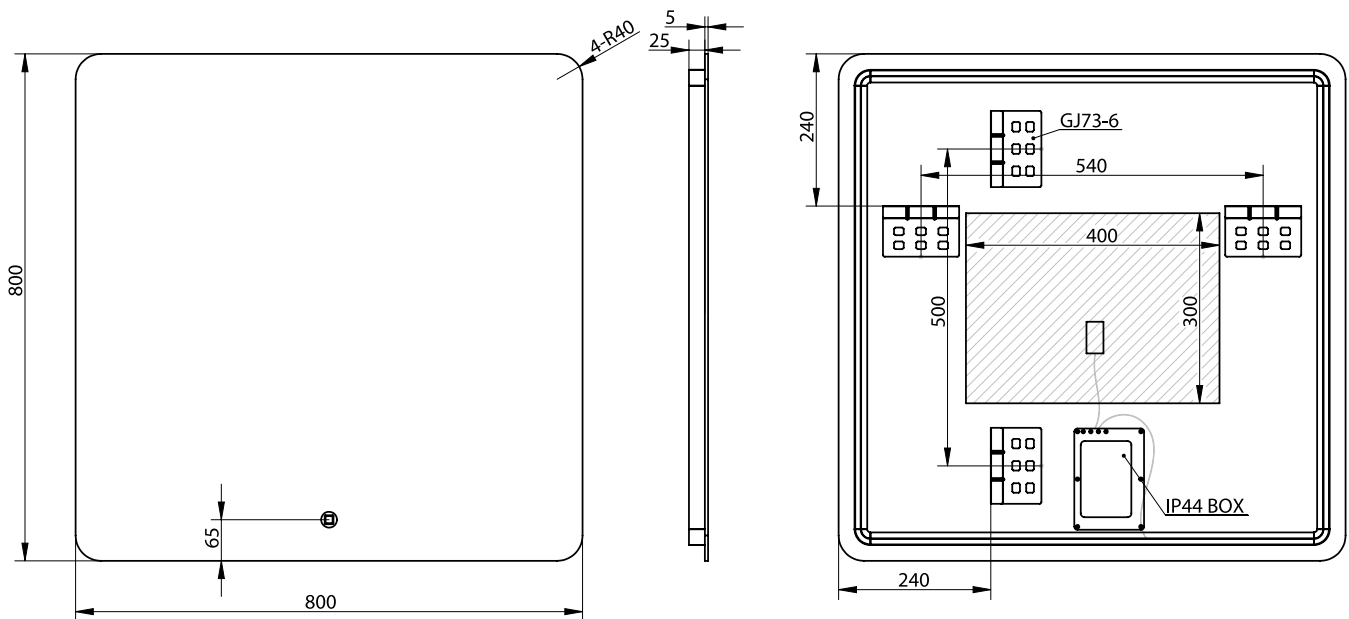

# Orø 80

SKU: 30020227

**Farve:**

Glas

**Størrelse H/L/D:**

80cm / 80cm / 3.7cm

**Vægt:**

7.4kg netto

## Orø 80 Detaljer:

Spejl uden ramme med LED og touch, i aluminiumskabinet. LED lys i Kelvin 4000. Anti-dug så damp ikke sætter sig på glasset.