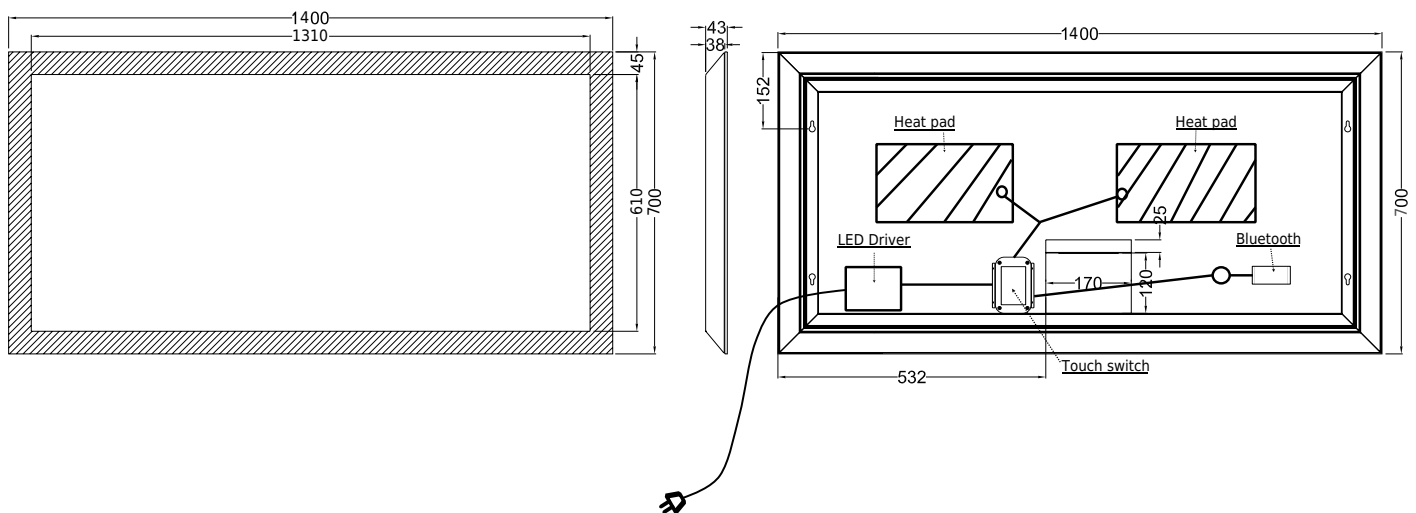

# Larvik 140 Sound spejl

SKU: 30020267

<b>Farve:</b>	Aluminium/glas
<b>Størrelse H/L/D:</b>	70cm / 140cm / 4.3cm
<b>Vægt:</b>	15kg netto

## Larvik 140 Sound spejl Detaljer:

Ny forbedret lyd i Larvik spejlene giver en god solid bass og en klar og tydelig diskant. Forbind din telefon eller tablet med spejlet via Bluetooth og nyd din ynglings musik eller podcasts imens at du er på badeværelset. Kabinettet er mathvid pulverlakeret aluminium med en 45mm bred LED-lys ramme. Lyset kan reguleres i lysstyrke og i farve, fra en varm hvid farve til en kold hvid farve. Den integrerede anti-dug-funktion, varmer spejlet op til et par grader over rumtemperatur i løbet af få minutter, så dug på spejlet bliver reduceret efter badet.