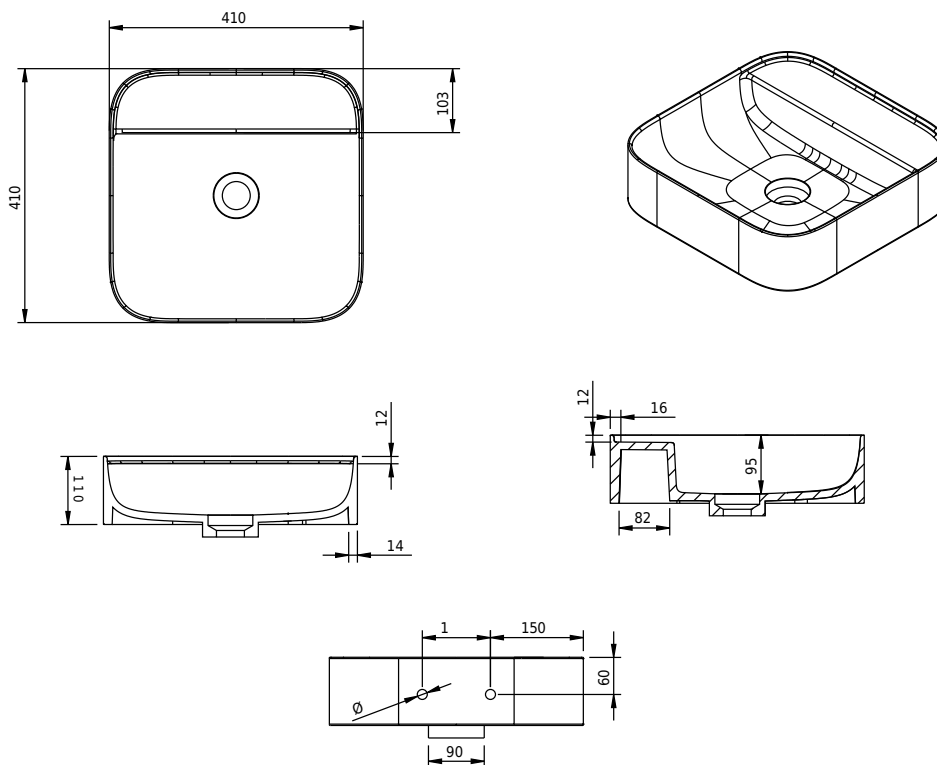

Yuno WA 41 håndvask

SKU: 40010223

Farve:	Mat hvid
Størrelse H/L/D:	11cm / 41cm / 41cm
Vægt:	8.8kg netto

Yuno WA 41 håndvask Detaljer:

Prisvindende designer-duo Yuno har designet en helt serie nye vaske for Copenhagen Bath. Med den typiske skandinaviske minimalisme og et tidsløst design i Mat hvid, er serien allerede nu en klassiker. De runde hjørner og indvendige bløde former står smukt i kontrast til de lige og skarpe kanter, der tilsammen giver et stilfuldt udtryk. Vaskene kommer som væghængte, med og uden skuffe, og som bordmodel. Acovi® komposit kræver ikke særlig vedligeholdelse, og de indvendige runde former gør den nem at rengøre.