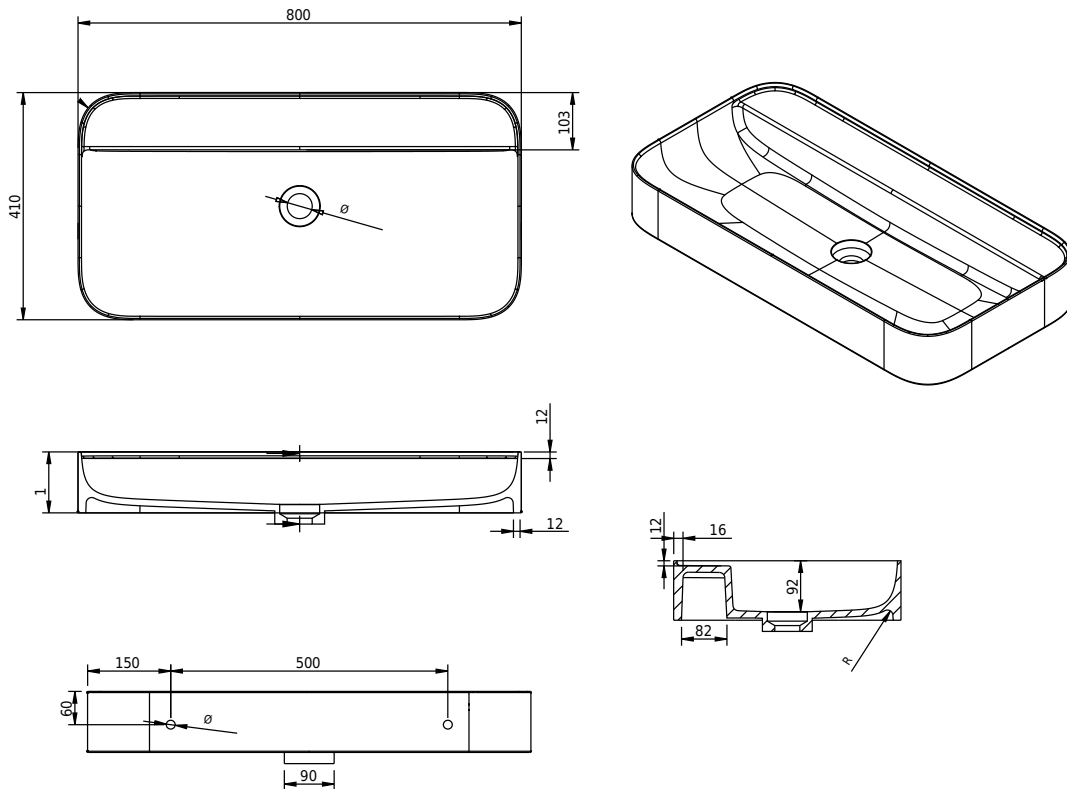

# Yuno WA 80 håndvask

SKU: 40010224

<b>Farve:</b>	Mat hvid
<b>Størrelse H/L/D:</b>	11cm / 80cm / 41cm
<b>Vægt:</b>	15kg netto

## Yuno WA 80 håndvask Detaljer:

Prisvindende designer-duo Yuno har designet en helt serie nye vaske for Copenhagen Bath. Med den typiske skandinaviske minimalisme og et tidsløst design i Mat hvid, er serien allerede nu en klassiker. De runde hjørner og indvendige bløde former står smukt i kontrast til de lige og skarpe kanter, der tilsammen giver et stilfuldt udtryk. Vaskene kommer som væghængte, med og uden skuffe, og som bordmodel. Acovi® komposit kræver ikke særlig vedligeholdelse, og de indvendige runde former gør den nem at rengøre.