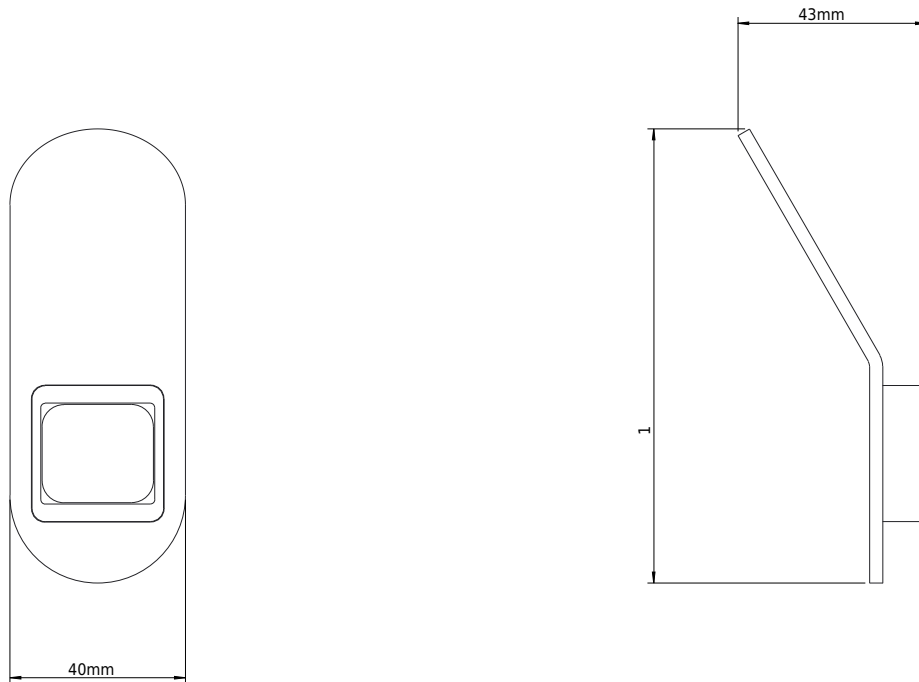

Copenhagen Bath

Roskildevej 394
DK-2610 Rødovre
CVR: DK32648622
Telefon: (+45) 3696 0747
contact@copenhagenbath.com
www.copenhagenbath.com

CB 100 - Knage

SKU: 40040098

Farve:

Mat sort

Størrelse H/L/D:

10.2cm / 3cm / 4.3cm

Vægt:

1kg netto

CB 100 - Knage Detaljer:

Stilren enkel knage fra vores CB 100 serie. Lavet i rustfrit stål. Findes også i krom eller i pulverlakeret mat hvid.