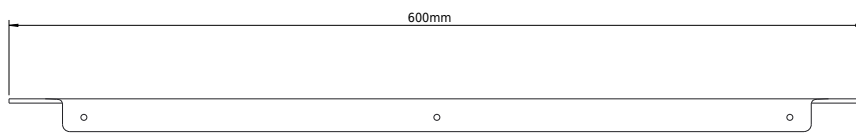

Copenhagen Bath

Roskildevej 394
DK-2610 Rødovre
CVR: DK32648622
Telefon: (+45) 3696 0747
contact@copenhagenbath.com
www.copenhagenbath.com

CB 100 - Håndklædeholder 60

SKU: 40040100

Farve:	Mat sort
Størrelse H/L/D:	2.3cm / 60cm / 7.8cm
Vægt:	0.8kg netto

CB 100 - Håndklædeholder 60 Detaljer:

Denne enkle håndklædeholder er en del af vores serie CB 100, til badeværelset. Lavet i rustfrit stål. Findes også i krom eller pulverlakeret mat hvid og i flere størrelser.