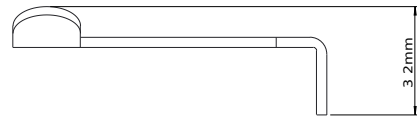

Copenhagen Bath

Roskildevej 394
DK-2610 Rødovre
CVR: DK32648622
Telefon: (+45) 3696 0747
contact@copenhagenbath.com
www.copenhagenbath.com

CB 100 - Toiletrulleholder

SKU: 40040101

Farve:

Mat sort

Størrelse H/L/D:

2.5cm / 17cm / 9.7cm

Vægt:

0.2kg netto

CB 100 - Toiletrulleholder Detaljer:

Toiletrulleholderen er en del af den enkle CB 100 serie til badeværelset. Lavet i rustfrit stål og fine linjer. Fås også i pulverlakeret mat hvid og i krom.