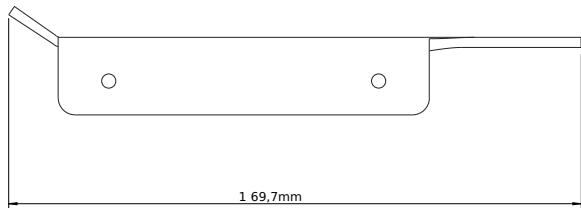

Copenhagen Bath

Roskildevej 394
DK-2610 Rødovre
CVR: DK32648622
Telefon: (+45) 3696 0747
contact@copenhagenbath.com
www.copenhagenbath.com

CB 100 - Toiletrulleholder

SKU: 40040101

Farve:

Mat sort

Størrelse H/L/D:

2.5cm / 17cm / 9.7cm

Vægt:

0.2kg netto

CB 100 - Toiletrulleholder Detaljer:

Toiletrulleholderen er en del af den enkle CB 100 serie til badeværelset. Lavet i rustfrit stål og fine linjer. Fås også i pulverlakeret mat hvid og i krom.