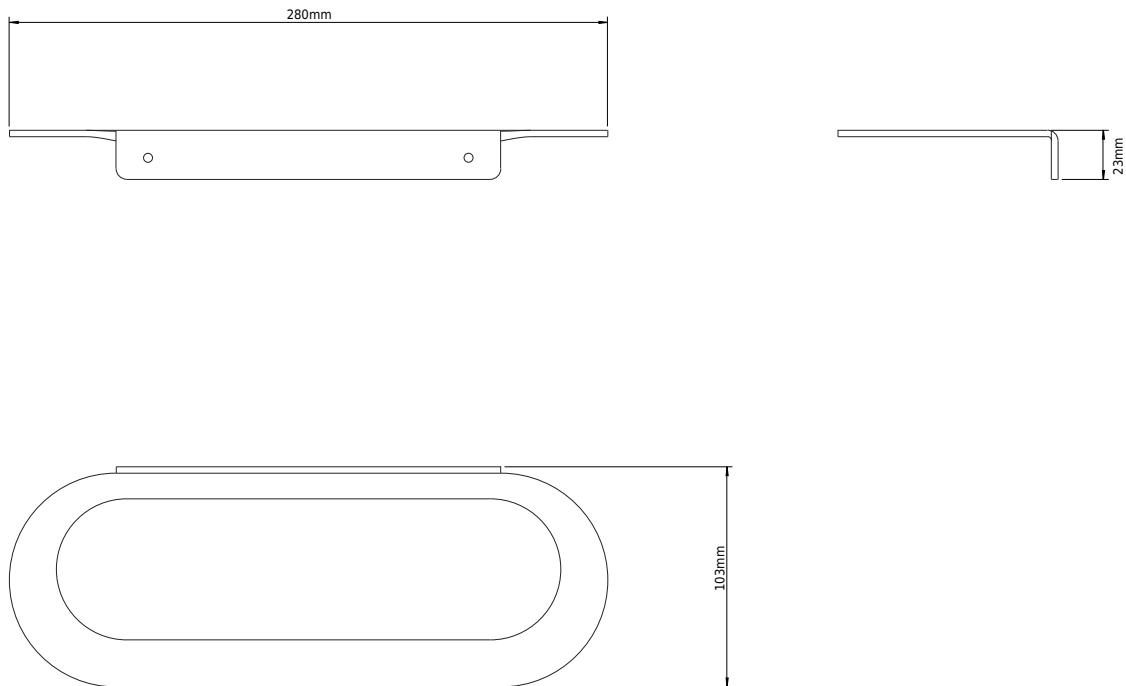

Copenhagen Bath

Roskildevej 394
DK-2610 Rødovre
CVR: DK32648622
Telefon: (+45) 3696 0747
contact@copenhagenbath.com
www.copenhagenbath.com

CB 100 - Håndklædeholder 28

SKU: 40040102

Farve:	Mat sort
Størrelse H/L/D:	2.3cm / 28cm / 10.3cm
Vægt:	0.4kg netto

CB 100 - Håndklædeholder 28 Detaljer:

Stringent håndklædeholder med et smukt og enkelt design. Håndklædeholderen er sammen med resten af CB 100 serien lavet i rustfrit stål. Fås også i pulverlakeret mat hvid og i krom og i flere størrelser.