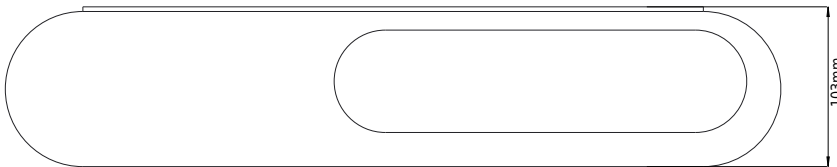

Copenhagen Bath

Roskildevej 394
DK-2610 Rødovre
CVR: DK32648622
Telefon: (+45) 3696 0747
contact@copenhagenbath.com
www.copenhagenbath.com

CB 100 - Håndklædeholder med hylde

SKU: 40040103

Farve:	Mat sort
Størrelse H/L/D:	2.3cm / 50cm / 10.3cm
Vægt:	1kg netto

CB 100 - Håndklædeholder med hylde Detaljer:

Håndklædeholder med smart hylde til eksempelvis sæbe. Den er lavet i rustfrit stål og fås også i krom eller pulverlakeret mat hvid.