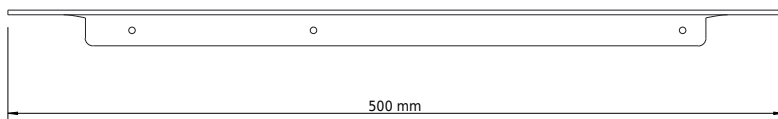

Copenhagen Bath

Roskildevej 394
DK-2610 Rødovre
CVR: DK32648622
Telefon: (+45) 3696 0747
contact@copenhagenbath.com
www.copenhagenbath.com

CB 100 - Håndklædeholder med hylde

SKU: 40040103

Farve:	Mat sort
Størrelse H/L/D:	2.3cm / 50cm / 10.3cm
Vægt:	1kg netto

CB 100 - Håndklædeholder med hylde Detaljer:

Håndklædeholder med smart hylde til eksempelvis sæbe. Den er lavet i rustfrit stål og fås også i krom eller pulverlakeret mat hvid.