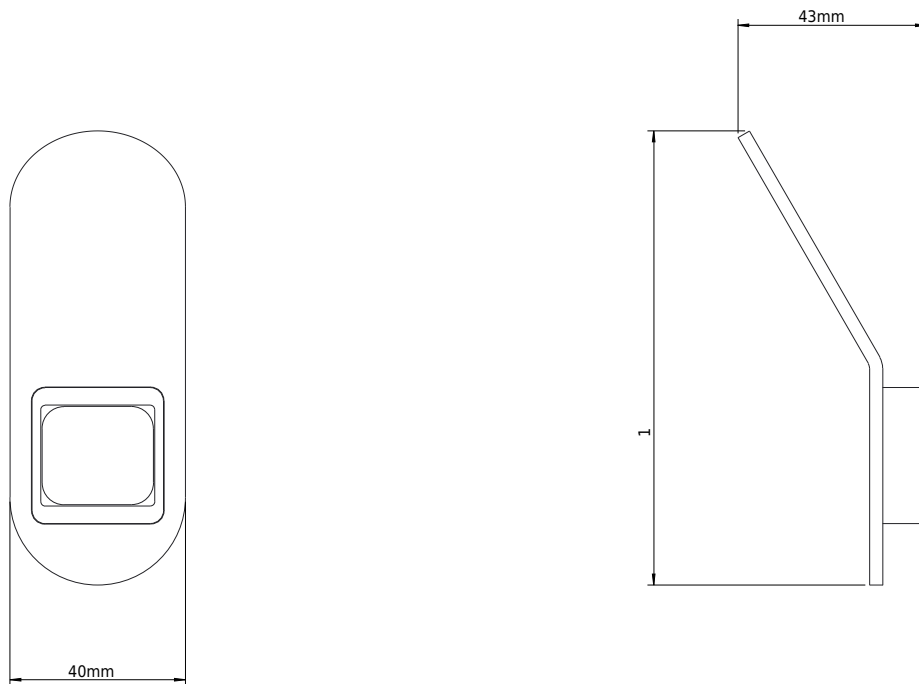

Copenhagen Bath

Roskildevej 394
DK-2610 Rødovre
CVR: DK32648622
Telefon: (+45) 3696 0747
contact@copenhagenbath.com
www.copenhagenbath.com

CB 100 - Knage

SKU: 40040104

Farve:

Mat hvid

Størrelse H/L/D:

10.2cm / 3cm / 4.3cm

Vægt:

0.1kg netto

CB 100 - Knage Detaljer:

Enkel stilren knage fra vores CB 100 serie. Lavet i rustfrit stål. Findes også i pulverlakeret mat sort og i krom.