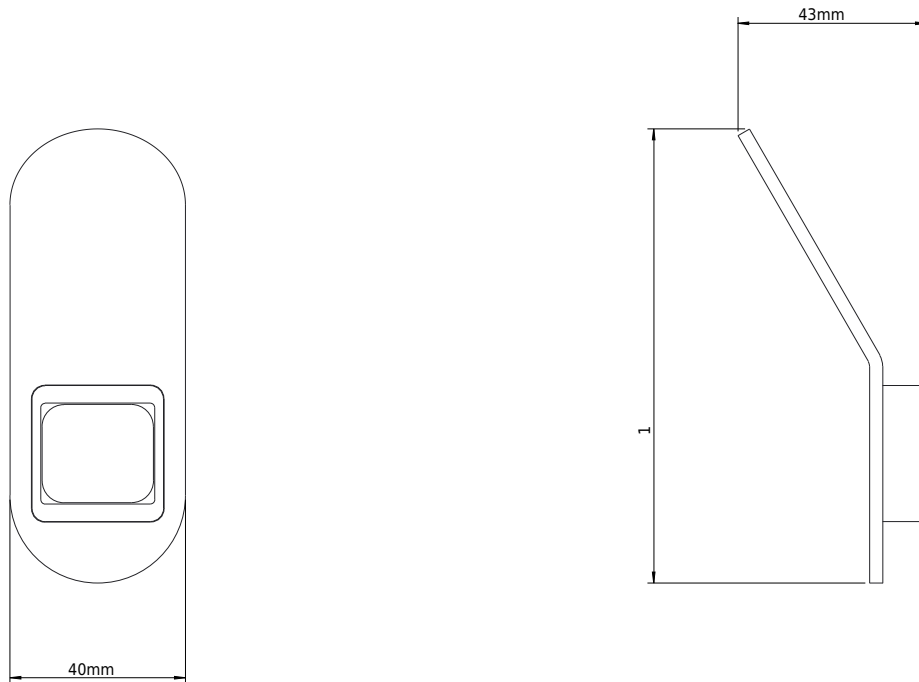

Copenhagen Bath

Roskildevej 394
DK-2610 Rødovre
CVR: DK32648622
Telefon: (+45) 3696 0747
contact@copenhagenbath.com
www.copenhagenbath.com

CB 100 - Knage

SKU: 40040104

Farve:

Mat hvid

Størrelse H/L/D:

10.2cm / 3cm / 4.3cm

Vægt:

0.1kg netto

CB 100 - Knage Detaljer:

Enkel stilren knage fra vores CB 100 serie. Lavet i rustfrit stål. Findes også i pulverlakeret mat sort og i krom.