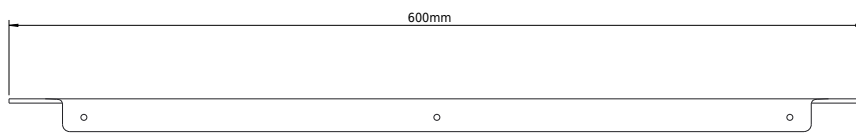

# CB 100 - Håndklædeholder 60

SKU: 40040106

**Farve:**

Mat hvid

**Størrelse H/L/D:**

2.3cm / 60cm / 7.8cm

**Vægt:**

0.8kg netto

### CB 100 - Håndklædeholder 60 Detaljer:

Den enkle håndklædeholder er en del af vores CB 100 serie til badeværelset. Lavet i rustfrit stål. Findes også i pulverlakeret mat sort og i krom og i flere størrelser.