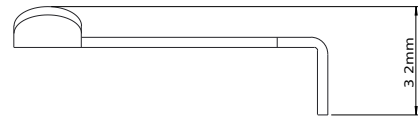

Copenhagen Bath

Roskildevej 394
DK-2610 Rødovre
CVR: DK32648622
Telefon: (+45) 3696 0747
contact@copenhagenbath.com
www.copenhagenbath.com

CB 100 - Toiletrulleholder

SKU: 40040107

Farve:

Mat hvid

Størrelse H/L/D:

2.5cm / 17cm / 9.7cm

Vægt:

0.2kg netto

CB 100 - Toiletrulleholder Detaljer:

Toiletrulleholderen er en del af den enkle serie CB 100 til badeværelset. Lavet i rustfrit stål og fine linjer. Fås også i pulverlakeret mat sort og i krom.