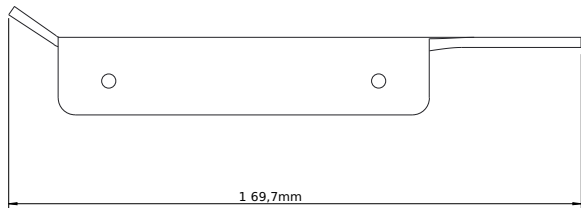

Copenhagen Bath

Roskildevej 394
DK-2610 Rødovre
CVR: DK32648622
Telefon: (+45) 3696 0747
contact@copenhagenbath.com
www.copenhagenbath.com

CB 100 - Toiletrulleholder

SKU: 40040107

Farve:

Mat hvid

Størrelse H/L/D:

2.5cm / 17cm / 9.7cm

Vægt:

0.2kg netto

CB 100 - Toiletrulleholder Detaljer:

Toiletrulleholderen er en del af den enkle serie CB 100 til badeværelset. Lavet i rustfrit stål og fine linjer. Fås også i pulverlakeret mat sort og i krom.