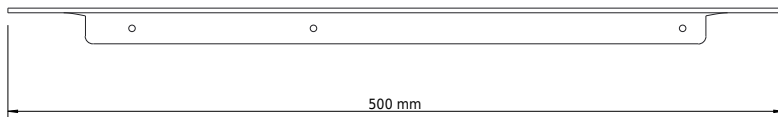

Copenhagen Bath

Roskildevej 394
DK-2610 Rødovre
CVR: DK32648622
Telefon: (+45) 3696 0747
contact@copenhagenbath.com
www.copenhagenbath.com

CB 100 - Håndklædeholder med hylde

SKU: 40040109

Farve:	Mat hvid
Størrelse H/L/D:	2.3cm / 50cm / 10.3cm
Vægt:	1kg netto

CB 100 - Håndklædeholder med hylde Detaljer:

Håndklædeholder med smart hylde til eksempelvis sæbe. Den er lavet i rustfrit stål og fås også i pulverlakeret mat sort eller i krom.