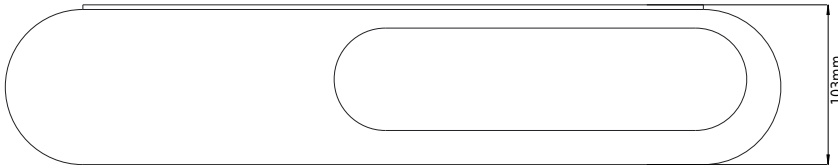

Copenhagen Bath

Roskildevej 394
DK-2610 Rødovre
CVR: DK32648622
Telefon: (+45) 3696 0747
contact@copenhagenbath.com
www.copenhagenbath.com

CB 100 - Håndklædeholder med hylde

SKU: 40040109

Farve:	Mat hvid
Størrelse H/L/D:	2.3cm / 50cm / 10.3cm
Vægt:	1kg netto

CB 100 - Håndklædeholder med hylde Detaljer:

Håndklædeholder med smart hylde til eksempelvis sæbe. Den er lavet i rustfrit stål og fås også i pulverlakeret mat sort eller i krom.