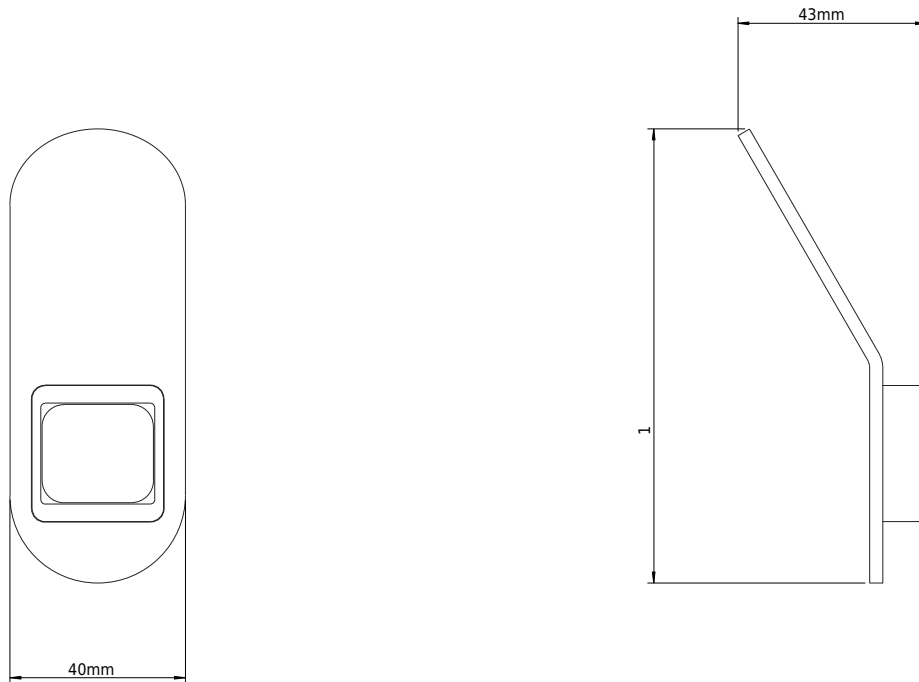

## CB 100 - Knage

SKU: 40040110

**Farve:**

Krom

**Størrelse H/L/D:**

10.2cm / 3cm / 4.3cm

**Vægt:**

0.1kg netto