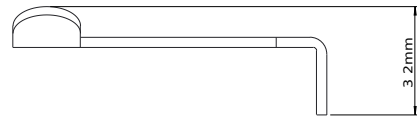

## CB 100 - Toiletrulleholder

SKU: 40040113

**Farve:**

Krom

**Størrelse H/L/D:**

2.5cm / 17cm / 9.7cm

**Vægt:**

0.2kg netto

### CB 100 - Toiletrulleholder Detaljer:

Toiletrulleholderen er en del af den enkle CB 100 serie til badeværelset. Lavet i rustfrit stål og fine linjer. Fås også i pulverlakeret mat sort og mat hvid.