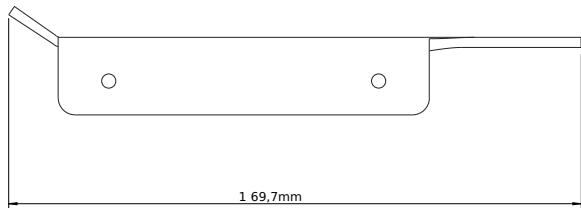

Copenhagen Bath

Roskildevej 394
DK-2610 Rødovre
CVR: DK32648622
Telefon: (+45) 3696 0747
contact@copenhagenbath.com
www.copenhagenbath.com

CB 100 - Toiletrulleholder

SKU: 40040113

Farve:

Krom

Størrelse H/L/D:

2.5cm / 17cm / 9.7cm

Vægt:

0.2kg netto

CB 100 - Toiletrulleholder Detaljer:

Toiletrulleholderen er en del af den enkle CB 100 serie til badeværelset. Lavet i rustfrit stål og fine linjer. Fås også i pulverlakeret mat sort og mat hvid.