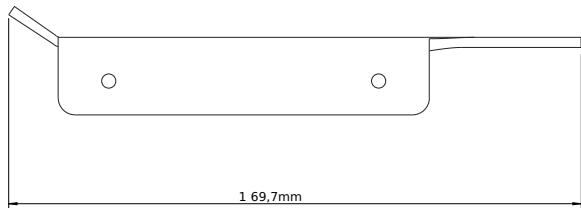

## CB 100 - Toiletrulleholder

SKU: 40040113

**Farve:**

Krom

**Størrelse H/L/D:**

2.5cm / 17cm / 9.7cm

**Vægt:**

0.2kg netto

### CB 100 - Toiletrulleholder Detaljer:

Toiletrulleholderen er en del af den enkle CB 100 serie til badeværelset. Lavet i rustfrit stål og fine linjer. Fås også i pulverlakeret mat sort og mat hvid.