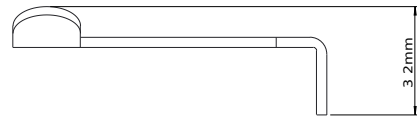

Copenhagen Bath

Roskildevej 394
DK-2610 Rødovre
CVR: DK32648622
Telefon: (+45) 3696 0747
contact@copenhagenbath.com
www.copenhagenbath.com

CB 100 - Toiletrulleholder

SKU: 40040113

Farve:

Krom

Størrelse H/L/D:

2.5cm / 17cm / 9.7cm

Vægt:

0.2kg netto

CB 100 - Toiletrulleholder Detaljer:

Toiletrulleholderen er en del af den enkle CB 100 serie til badeværelset. Lavet i rustfrit stål og fine linjer. Fås også i pulverlakeret mat sort og mat hvid.