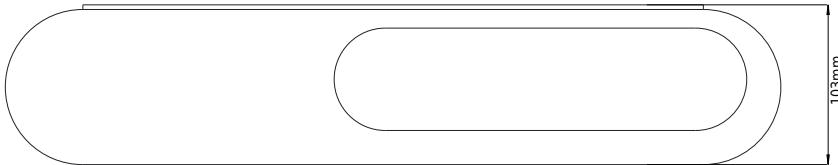

Copenhagen Bath

Roskildevej 394
DK-2610 Rødovre
CVR: DK32648622
Telefon: (+45) 3696 0747
contact@copenhagenbath.com
www.copenhagenbath.com

CB 100 - Håndklædeholder med hylde

SKU: 40040115

| | |
|-------------------------|-----------------------|
| Farve: | Krom |
| Størrelse H/L/D: | 2.3cm / 50cm / 10.3cm |
| Vægt: | 1kg netto |

CB 100 - Håndklædeholder med hylde Detaljer:

Håndklædeholder med smart hylde til eksempelvis sæbe. Lavet i rustfrit stål og findes også i pulverlakeret mat sort og mat hvid.