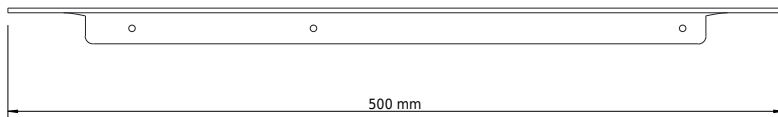

Copenhagen Bath

Roskildevej 394
DK-2610 Rødovre
CVR: DK32648622
Telefon: (+45) 3696 0747
contact@copenhagenbath.com
www.copenhagenbath.com

CB 100 - Håndklædeholder med hylde

SKU: 40040115

| | |
|-------------------------|-----------------------|
| Farve: | Krom |
| Størrelse H/L/D: | 2.3cm / 50cm / 10.3cm |
| Vægt: | 1kg netto |

CB 100 - Håndklædeholder med hylde Detaljer:

Håndklædeholder med smart hylde til eksempelvis sæbe. Lavet i rustfrit stål og findes også i pulverlakeret mat sort og mat hvid.