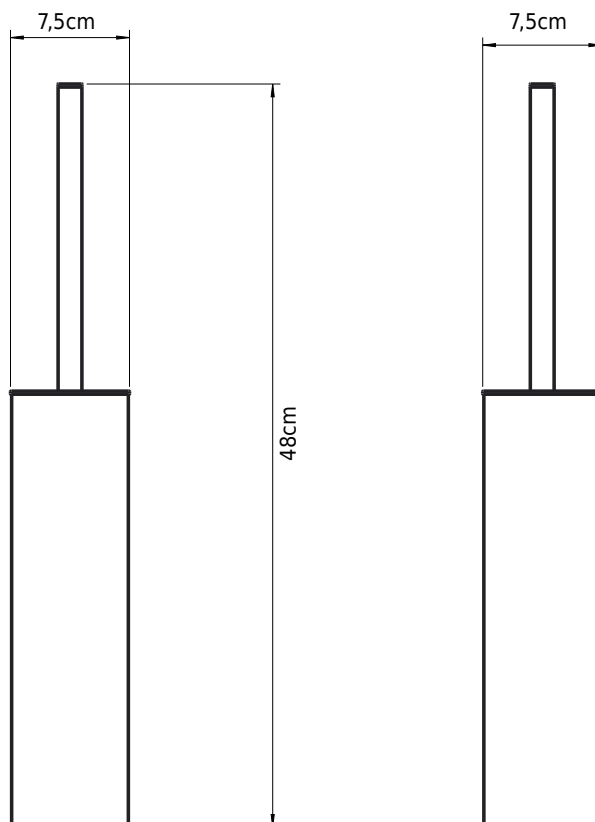

Copenhagen Bath

Roskildevej 394
DK-2610 Rødovre
CVR: DK32648622
Telefon: (+45) 3696 0747
contact@copenhagenbath.com
www.copenhagenbath.com

CB 100 - Toiletbørste

SKU: 40040125

Farve:

Mat sort

Størrelse H/L/D:

48cm / 7.5cm / 9cm

Vægt:

1kg netto

CB 100 - Toiletbørste Detaljer:

Toiletbørsten fra vores CB 100 serie er lavet i rustfrit stål med en praktisk udtagelig indsats, for nem rengøring. Toiletbørsten kan monteres på væggen eller være fritstående, den er designet med en patent løsning så børsten selv falder på plads i beholderen og børstehovedet kan udskiftes. Findes også i mat hvid pulverlakering eller i krom.