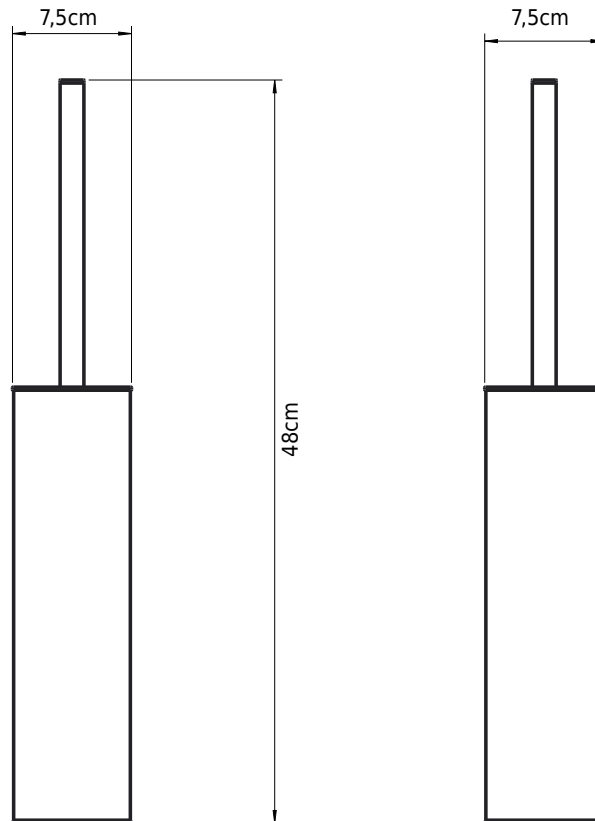

Copenhagen Bath

Roskildevej 394
DK-2610 Rødovre
CVR: DK32648622
Telefon: (+45) 3696 0747
contact@copenhagenbath.com
www.copenhagenbath.com

CB 100 - Toiletbørste

SKU: 40040128

Farve:

Mat hvid

Størrelse H/L/D:

48cm / 7.5cm / 9cm

Vægt:

1kg netto

CB 100 - Toiletbørste Detaljer:

Toiletbørsten fra vores CB 100 serie er lavet i rustfrit stål med en praktisk udtagelig indsats, for nem rengøring. Toiletbørsten kan stå frit eller monteres på væggen, den er designet med en patent løsning så børsten selv falder på plads i beholderen og børstehovedet kan udskiftes. Findes også i mat sort pulverlakering og i krom.