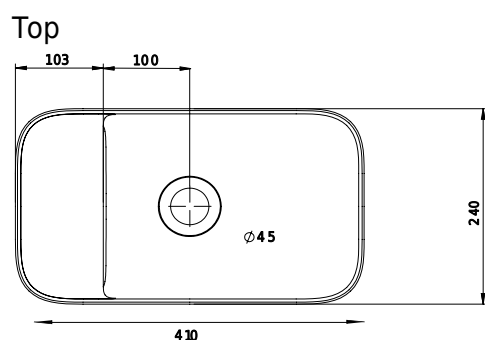

# Yuno LR 41 håndvask

SKU: 40010225

|                         |                      |
|-------------------------|----------------------|
| <b>Farve:</b>           | Mat hvid             |
| <b>Størrelse H/L/D:</b> | 13.5cm / 41cm / 24cm |
| <b>Vægt:</b>            | 6.5kg netto          |

## Yuno LR 41 håndvask Detaljer:

Prisvindende designer-duo Yuno har designet en helt serie nye vaske for Copenhagen Bath. Med den typiske skandinaviske minimalisme og et tidsløst design i Mat hvid, er serien allerede nu en klassiker. De runde hjørner og indvendige bløde former står smukt i kontrast til de lige og skarpe kanter, der tilsammen giver et stilfuldt udtryk. Vaskene kommer som væghængte, med og uden skuffe, og som bordmodel. Acovi® komposit kræver ikke særlig vedligeholdelse, og de indvendige runde former gør den nem at rengøre.