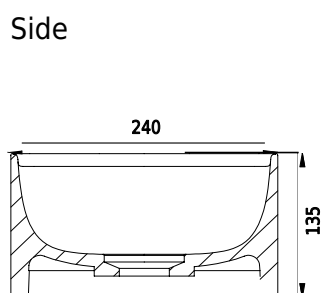

# Yuno LR 41 håndvask

SKU: 40010225

|                         |                      |
|-------------------------|----------------------|
| <b>Farve:</b>           | Mat hvid             |
| <b>Størrelse H/L/D:</b> | 13.5cm / 41cm / 24cm |
| <b>Vægt:</b>            | 6.5kg netto          |

## Yuno LR 41 håndvask Detaljer:

Prisvindende designer-duo Yuno har designet en helt serie nye vaske for Copenhagen Bath. Med den typiske skandinaviske minimalisme og et tidsløst design i Mat hvid, er serien allerede nu en klassiker. De runde hjørner og indvendige bløde former står smukt i kontrast til de lige og skarpe kanter, der tilsammen giver et stilfuldt udtryk. Vaskene kommer som væghængte, med og uden skuffe, og som bordmodel. Acovi® komposit kræver ikke særlig vedligeholdelse, og de indvendige runde former gør den nem at rengøre.