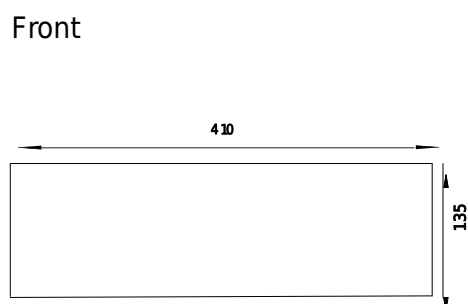

# Yuno LR 41 håndvask

SKU: 40010225

|                         |                      |
|-------------------------|----------------------|
| <b>Farve:</b>           | Mat hvid             |
| <b>Størrelse H/L/D:</b> | 13.5cm / 41cm / 24cm |
| <b>Vægt:</b>            | 6.5kg netto          |