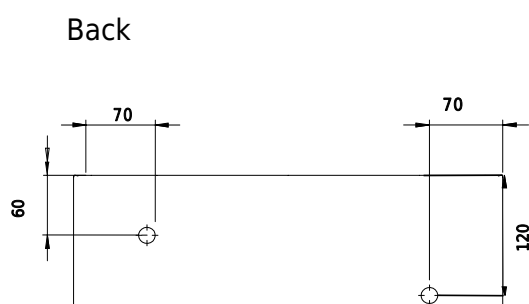

# Yuno LR 41 håndvask

SKU: 40010225

|                         |                      |
|-------------------------|----------------------|
| <b>Farve:</b>           | Mat hvid             |
| <b>Størrelse H/L/D:</b> | 13.5cm / 41cm / 24cm |
| <b>Vægt:</b>            | 6.5kg netto          |

## Yuno LR 41 håndvask Detaljer:

Prisvindende designer-duo Yuno har designet en helt serie nye vaske for Copenhagen Bath. Med den typiske skandinaviske minimalisme og et tidsløst design i Mat hvid, er serien allerede nu en klassiker. De runde hjørner og indvendige bløde former står smukt i kontrast til de lige og skarpe kanter, der tilsammen giver et stilfuldt udtryk. Vaskene kommer som væghængte, med og uden skuffe, og som bordmodel. Acovi® komposit kræver ikke særlig vedligeholdelse, og de indvendige runde former gør den nem at rengøre.