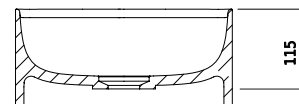

Yuno LR 55 håndvask

SKU: 40010226

T

Side

Front

Back

Farve:

Mat hvid

Størrelse H/L/D:

13.5cm / 55cm / 31cm

Vægt:

9.5kg netto

Yuno LR 55 håndvask Detaljer:

Prisvindende designer-duo Yuno har designet en helt serie nye vaske for Copenhagen Bath. Med den typiske skandinaviske minimalisme og et tidsløst design i Mat hvid, er serien allerede nu en klassiker. De runde hjørner og indvendige bløde former står smukt i kontrast til de lige og skarpe kanter, der tilsammen giver et stilfuldt udtryk. Vaskene kommer som væghængte, med og uden skuffe, og som bordmodel. Acovi® komposit kræver ikke særlig vedligeholdelse, og de indvendige runde former gør den nem at rengøre.