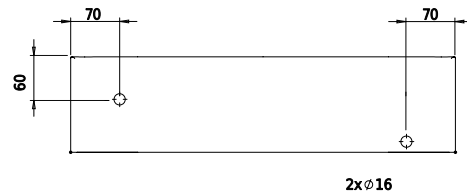

Yuno LR 55 håndvask

SKU: 40010226

T

Side

Front

Back

Farve:

Mat hvid

Størrelse H/L/D:

13.5cm / 55cm / 31cm

Vægt:

9.5kg netto

Yuno LR 55 håndvask Detaljer:

Prisvindende designer-duo Yuno har designet en helt serie nye vaske for Copenhagen Bath. Med den typiske skandinaviske minimalisme og et tidsløst design i Mat hvid, er serien allerede nu en klassiker. De runde hjørner og indvendige bløde former står smukt i kontrast til de lige og skarpe kanter, der tilsammen giver et stilfuldt udtryk. Vaskene kommer som væghængte, med og uden skuffe, og som bordmodel. Acovi® komposit kræver ikke særlig vedligeholdelse, og de indvendige runde former gør den nem at rengøre.