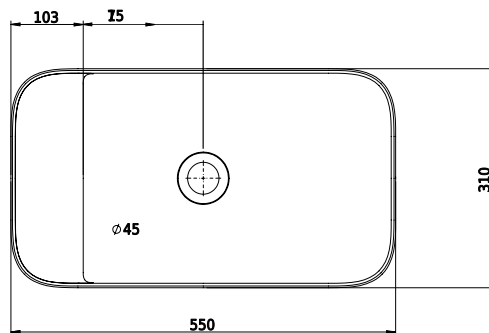

Yuno LR 55 håndvask

SKU: 40010226

T

Side

Front

Back

Farve:

Mat hvid

Størrelse H/L/D:

13.5cm / 55cm / 31cm

Vægt:

9.5kg netto

Yuno LR 55 håndvask Detaljer:

Prisvindende designer-duo Yuno har designet en helt serie nye vaske for Copenhagen Bath. Med den typiske skandinaviske minimalisme og et tidsløst design i Mat hvid, er serien allerede nu en klassiker. De runde hjørner og indvendige bløde former står smukt i kontrast til de lige og skarpe kanter, der tilsammen giver et stilfuldt udtryk. Vaskene kommer som væghængte, med og uden skuffe, og som bordmodel. Acovi® komposit kræver ikke særlig vedligeholdelse, og de indvendige runde former gør den nem at rengøre.