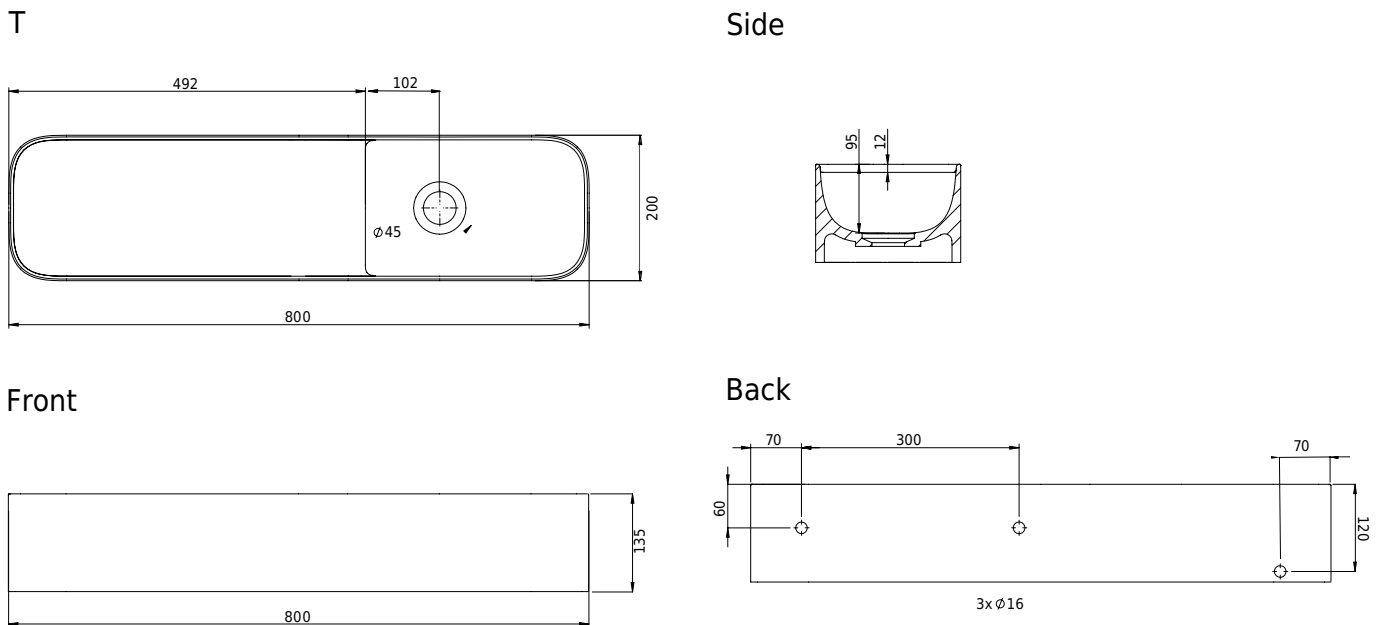

Yuno LR 80 håndvask

SKU: 40010227

Farve:

Mat hvid

Størrelse H/L/D:

13.5cm / 80cm / 20cm

Vægt:

10kg netto

Yuno LR 80 håndvask Detaljer:

Prisvindende designer-duo Yuno har designet en helt serie nye vaske for Copenhagen Bath. Med den typiske skandinaviske minimalisme og et tidsløst design i Mat hvid, er serien allerede nu en klassiker. De runde hjørner og indvendige bløde former står smukt i kontrast til de lige og skarpe kanter, der tilsammen giver et stilfuldt udtryk. Vaskene kommer som væghængte, med og uden skuffe, og som bordmodel. Acovi® komposit kræver ikke særlig vedligeholdelse, og de indvendige runde former gør den nem at rengøre.