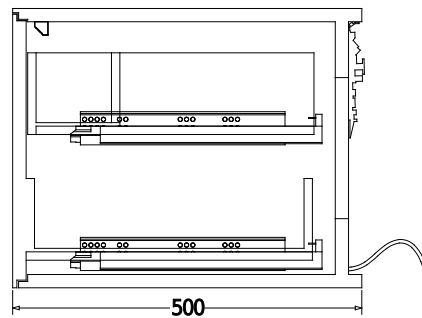

# Bergen 80 - udstillingsmodel

SKU: 30010175

**Farve:**

Børstet eg

**Størrelse H/L/D:**

40cm / 80cm / 50cm

**Vægt:**

38kg netto

## Bergen 80 - udstillingsmodel Detaljer:

Udstillingsmodel: Vægmonteret kabinet i groft børstet egetræ, leveres med en stor skuffe og en makeup skuffe med BLUM "Bluemotion" gledeskiner. Integreret LED lys der tænder automatisk når skuffen åbnes. Forhandles kun igennem Copenhagen Bath og købes som beset ved afhentning. Kabinettet har allerede forboret afløbshul i toppen. Sælges uden vask.