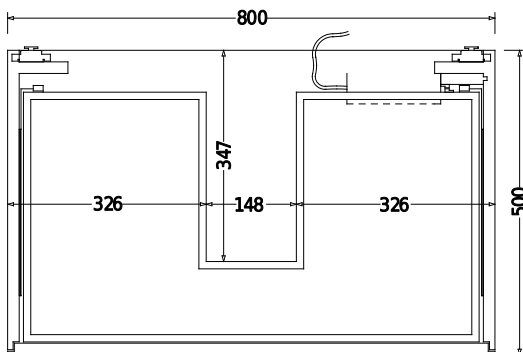

# Bergen 80 - udstillingsmodel

SKU: 30010175

**Farve:**

Børstet eg

**Størrelse H/L/D:**

40cm / 80cm / 50cm

**Vægt:**

38kg netto

## Bergen 80 - udstillingsmodel Detaljer:

Udstillingsmodel: Vægmonteret kabinet i groft børstet egetræ, leveres med en stor skuffe og en makeup skuffe med BLUM "Bluemotion" gledeskiner. Integreret LED lys der tænder automatisk når skuffen åbnes. Forhandles kun igennem Copenhagen Bath og købes som beset ved afhentning. Kabinettet har allerede forboret afløbshul i toppen. Sælges uden vask.