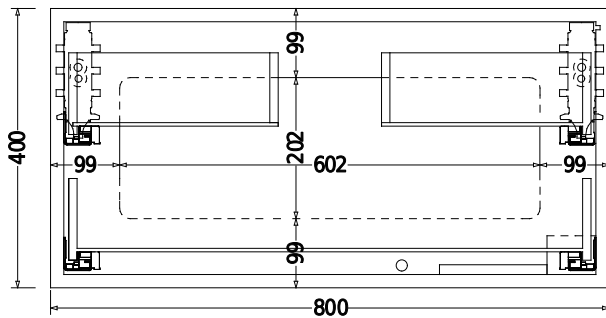

# Bergen 80 - udstillingsmodel

SKU: 30010175

**Farve:**

Børstet eg

**Størrelse H/L/D:**

40cm / 80cm / 50cm

**Vægt:**

38kg netto

## Bergen 80 - udstillingsmodel Detaljer:

Udstillingsmodel: Vægmonteret kabinet i groft børstet egetræ, leveres med en stor skuffe og en makeup skuffe med BLUM "Bluemotion" gledeskiner. Integreret LED lys der tænder automatisk når skuffen åbnes. Forhandles kun igennem Copenhagen Bath og købes som beset ved afhentning. Kabinettet har allerede forboret afløbshul i toppen. Sælges uden vask.