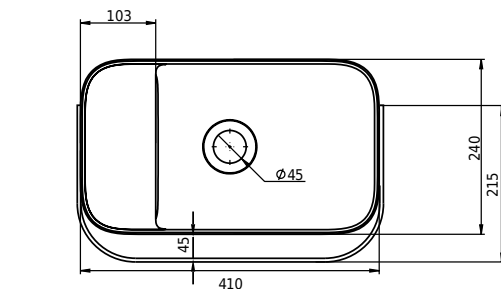

Yuno Rail 41 håndvask

SKU: 40010228

Farve:

Mat hvid

Størrelse H/L/D:

30cm / 41cm / 24cm

Vægt:

10kg netto

Yuno Rail 41 håndvask Detaljer:

Yuno Rail har det typiske tidsløse design som Yuno er kendte for. Den mathvide Acovi® komposit med en håndklædeholder i gun black metal, giver vasken et helt nyt udtryk, som vi ellers kender fra Yuno-serien. Det stilrene design kommer særligt til udtryk i vaskens størrelse, der dækker alle installationer, og den komplet integrerede bundventil, der ligger plan med bunden af vasken.

Yuno Rail kommer også i disse størrelser:

Yuno Rail 55, H30/W55/D31 (40010229)

Yuno Rail 80, H30/W80/D20 (40010230)