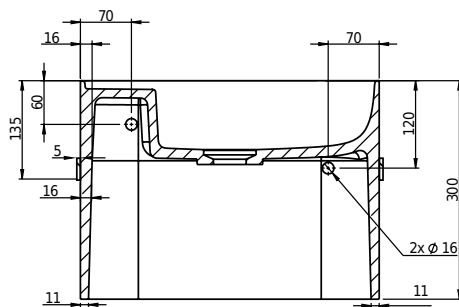

Yuno Rail 41 håndvask

SKU: 40010228

Farve:

Mat hvid

Størrelse H/L/D:

30cm / 41cm / 24cm

Vægt:

10kg netto

Yuno Rail 41 håndvask Detaljer:

Yuno Rail har det typiske tidsløse design som Yuno er kendte for. Den mathvide Acovi® komposit med en håndklædeholder i gun black metal, giver vasken et helt nyt udtryk, som vi ellers kender fra Yuno-serien. Det stilrene design kommer særligt til udtryk i vaskens størrelse, der dækker alle installationer, og den komplet integrerede bundventil, der ligger plan med bunden af vasken.

Yuno Rail kommer også i disse størrelser:

Yuno Rail 55, H30/W55/D31 (40010229)

Yuno Rail 80, H30/W80/D20 (40010230)