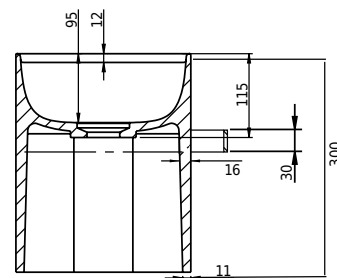

Yuno Rail 41 håndvask

SKU: 40010228

Farve:

Mat hvid

Størrelse H/L/D:

30cm / 41cm / 24cm

Vægt:

10kg netto

Yuno Rail kommer også i disse størrelser:

Yuno Rail 55, H30/W55/D31 (40010229)

Yuno Rail 80, H30/W80/D20 (40010230)