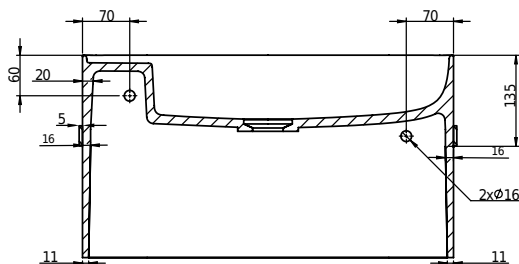

Yuno Rail 55 håndvask

SKU: 40010229

Farve:	Mat hvid
Størrelse H/L/D:	30cm / 55cm / 31cm
Vægt:	16kg netto

Yuno Rail 55 håndvask Detaljer:

Yuno Rail har det typiske tidsløse design som Yuno er kendte for. Den mathvide Acovi® komposit med en håndklædeholder i gun black metal, giver vasken et helt nyt udtryk, som vi ellers kender fra Yuno-serien. Det stilrene design kommer særligt til udtryk i vaskens størrelse, der dækker alle installationer, og den komplet integrerede bundventil, der ligger plan med bunden af vasken.

Yuno Rail kommer også i disse størrelser:

Yuno Rail 41, H30/W41/D24 (40010228)

Yuno Rail 80, H30/W80/D20 (40010230)