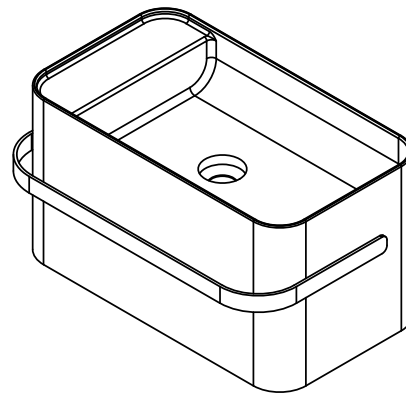

Yuno Rail 55 håndvask

SKU: 40010229

Farve:	Mat hvid
Størrelse H/L/D:	30cm / 55cm / 31cm
Vægt:	16kg netto

Yuno Rail 55 håndvask Detaljer:

Yuno Rail har det typiske tidsløse design som Yuno er kendte for. Den mathvide Acovi® komposit med en håndklædeholder i gun black metal, giver vasken et helt nyt udtryk, som vi ellers kender fra Yuno-serien. Det stilrene design kommer særligt til udtryk i vaskens størrelse, der dækker alle installationer, og den komplet integrerede bundventil, der ligger plan med bunden af vasken.

Yuno Rail kommer også i disse størrelser:

Yuno Rail 41, H30/W41/D24 (40010228)

Yuno Rail 80, H30/W80/D20 (40010230)