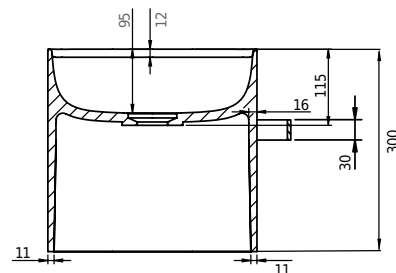

Yuno Rail 55 håndvask

SKU: 40010229

Farve:	Mat hvid
Størrelse H/L/D:	30cm / 55cm / 31cm
Vægt:	16kg netto

Yuno Rail 55 håndvask Detaljer:

Yuno Rail har det typiske tidsløse design som Yuno er kendte for. Den mathvide Acovi® komposit med en håndklædeholder i gun black metal, giver vasken et helt nyt udtryk, som vi ellers kender fra Yuno-serien. Det stilrene design kommer særligt til udtryk i vaskens størrelse, der dækker alle installationer, og den komplet integrerede bundventil, der ligger plan med bunden af vasken.

Yuno Rail kommer også i disse størrelser:

Yuno Rail 41, H30/W41/D24 (40010228)

Yuno Rail 80, H30/W80/D20 (40010230)