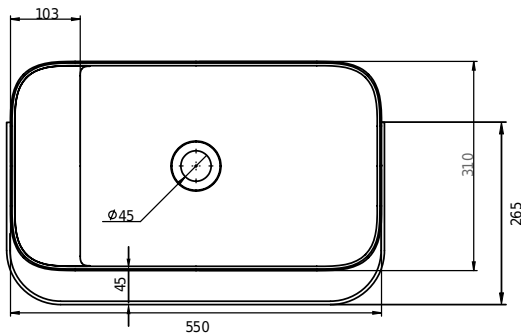

Yuno Rail 55 håndvask

SKU: 40010229

Farve:	Mat hvid
Størrelse H/L/D:	30cm / 55cm / 31cm
Vægt:	16kg netto

Yuno Rail 55 håndvask Detaljer:

Yuno Rail har det typiske tidsløse design som Yuno er kendte for. Den mathvide Acovi® komposit med en håndklædeholder i gun black metal, giver vasken et helt nyt udtryk, som vi ellers kender fra Yuno-serien. Det stilrene design kommer særligt til udtryk i vaskens størrelse, der dækker alle installationer, og den komplet integrerede bundventil, der ligger plan med bunden af vasken.

Yuno Rail kommer også i disse størrelser:

Yuno Rail 41, H30/W41/D24 (40010228)

Yuno Rail 80, H30/W80/D20 (40010230)