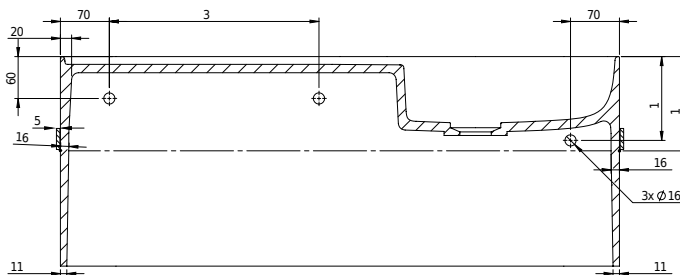

Yuno Rail 80 håndvask

SKU: 40010230

92

Farve:

Mat hvid

Størrelse H/L/D:

30cm / 80cm / 20cm

Vægt:

19.5kg netto

Yuno Rail 80 håndvask Detaljer:

Yuno Rail har det typiske tidsløse design som Yuno er kendte for. Den mathvide Acovi® komposit med en håndklædeholder i gun black metal, giver vasken et helt nyt udtryk, som vi ellers kender fra Yuno-serien. Det stilrene design kommer særligt til udtryk i vaskens størrelse, der dækker alle installationer, og den komplet integrerede bundventil, der ligger plan med bunden af vasken.

Yuno Rail kommer også i disse størrelser:

Yuno Rail 41, H30/W41/D24 (40010228)

Yuno Rail 55, H30/W55/D31 (40010229)