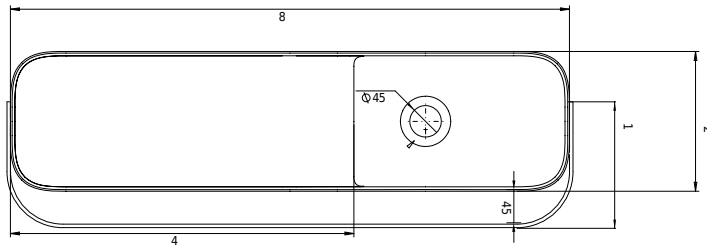

Yuno Rail 80 håndvask

SKU: 40010230

92

Farve:

Mat hvid

Størrelse H/L/D:

30cm / 80cm / 20cm

Vægt:

19.5kg netto

Yuno Rail 80 håndvask Detaljer:

Yuno Rail har det typiske tidsløse design som Yuno er kendte for. Den mathvide Acovi® komposit med en håndklædeholder i gun black metal, giver vasken et helt nyt udtryk, som vi ellers kender fra Yuno-serien. Det stilrene design kommer særligt til udtryk i vaskens størrelse, der dækker alle installationer, og den komplet integrerede bundventil, der ligger plan med bunden af vasken.

Yuno Rail kommer også i disse størrelser:

Yuno Rail 41, H30/W41/D24 (40010228)

Yuno Rail 55, H30/W55/D31 (40010229)