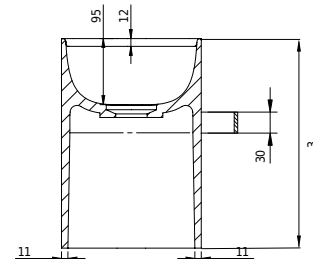

Yuno Rail 80 håndvask

SKU: 40010230

92

Farve:

Mat hvid

Størrelse H/L/D:

30cm / 80cm / 20cm

Vægt:

Yuno Rail kommer også i disse størrelser:

Yuno Rail 41, H30/W41/D24 (40010228)

Yuno Rail 55, H30/W55/D31 (40010229)