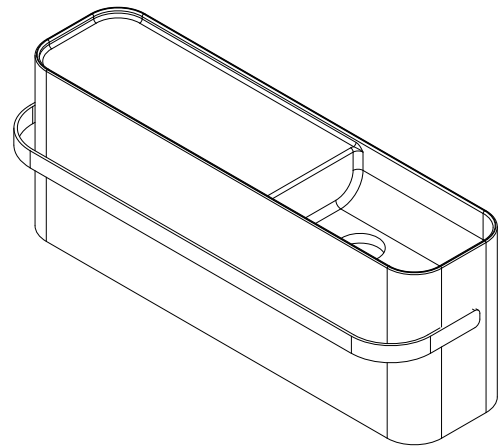

Yuno Rail 80 håndvask

SKU: 40010230

92

Farve:

Mat hvid

Størrelse H/L/D:

30cm / 80cm / 20cm

Vægt:

19.5kg netto

Yuno Rail 80 håndvask Detaljer:

Yuno Rail har det typiske tidsløse design som Yuno er kendte for. Den mathvide Acovi® komposit med en håndklædeholder i gun black metal, giver vasken et helt nyt udtryk, som vi ellers kender fra Yuno-serien. Det stilrene design kommer særligt til udtryk i vaskens størrelse, der dækker alle installationer, og den komplet integrerede bundventil, der ligger plan med bunden af vasken.

Yuno Rail kommer også i disse størrelser:

Yuno Rail 41, H30/W41/D24 (40010228)

Yuno Rail 55, H30/W55/D31 (40010229)