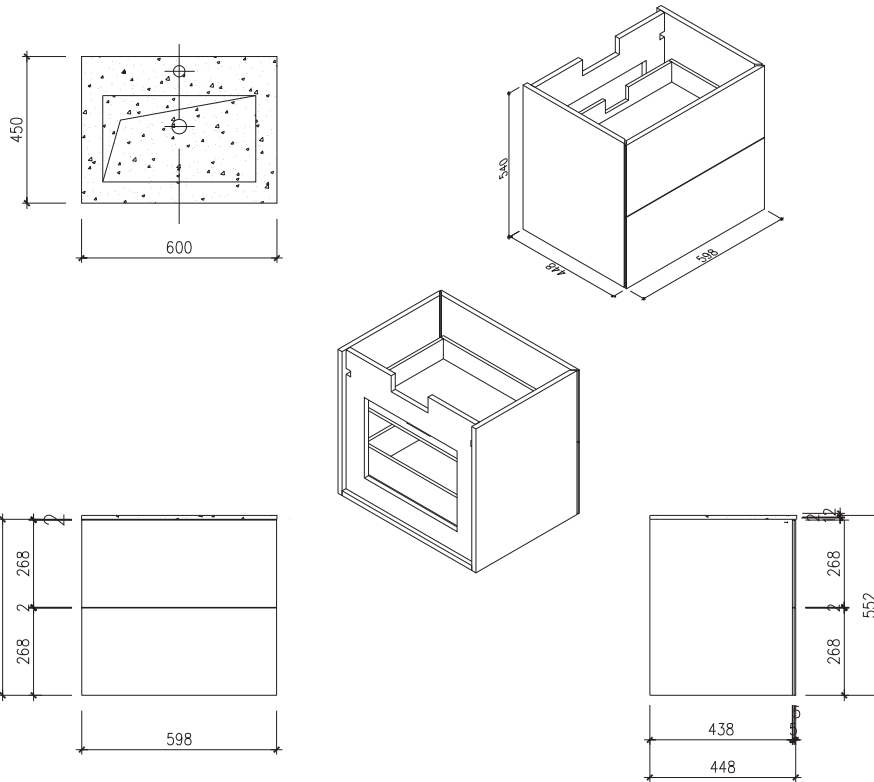

## Rungsted 60 kabinet med vask

SKU: 30010185

**Farve:**

Røget eg/mat hvid

**Størrelse H/L/D:**

54.5cm / 60cm / 45cm

**Vægt:**

34kg netto

### Rungsted 60 kabinet med vask Detaljer:

Rungsted 60 kabinet med vask