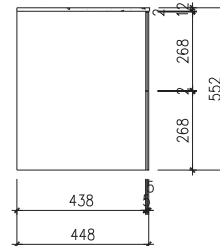

Rungsted 100 kabinet med vask

SKU: 30010189

Farve:

Røget eg/mat hvid

Størrelse H/L/D:

54.5cm / 100cm / 45cm

Vægt:

53kg netto