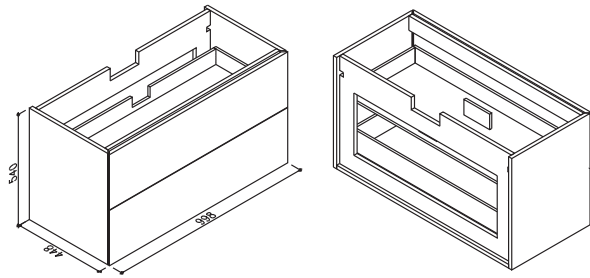

Rungsted 100 kabinet med vask

SKU: 30010189

Farve:

Røget eg/mat hvid

Størrelse H/L/D:

54.5cm / 100cm / 45cm

Vægt:

53kg netto