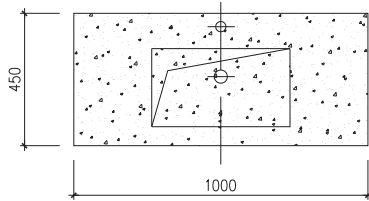

Rungsted 100 kabinet med vask

SKU: 30010189

Farve:

Røget eg/mat hvid

Størrelse H/L/D:

54.5cm / 100cm / 45cm

Vægt:

53kg netto