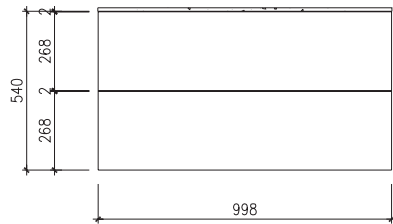

Rungsted 100 kabinet med vask

SKU: 30010189

Farve:

Røget eg/mat hvid

Størrelse H/L/D:

54.5cm / 100cm / 45cm

Vægt:

53kg netto