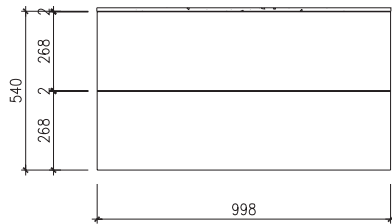

# Rungsted 100 kabinet med bordplade

SKU: 30010190

**Farve:**

Røget eg/mat hvid

**Størrelse H/L/D:**

54.5cm / 100cm / 45cm

**Vægt:**

48kg netto