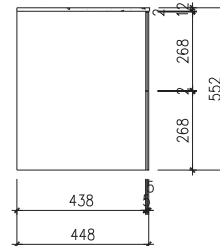

# Rungsted 100 kabinet med bordplade

SKU: 30010190

**Farve:**

Røget eg/mat hvid

**Størrelse H/L/D:**

54.5cm / 100cm / 45cm

**Vægt:**

48kg netto