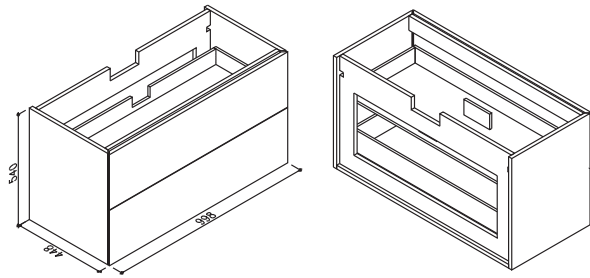

# Rungsted 100 kabinet med bordplade

SKU: 30010190

**Farve:**

Røget eg/mat hvid

**Størrelse H/L/D:**

54.5cm / 100cm / 45cm

**Vægt:**

48kg netto