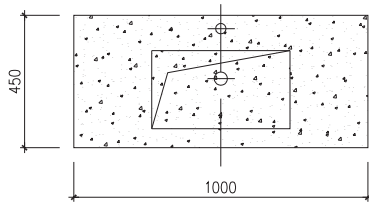

# Rungsted 100 kabinet med bordplade

SKU: 30010190

**Farve:**

Røget eg/mat hvid

**Størrelse H/L/D:**

54.5cm / 100cm / 45cm

**Vægt:**

48kg netto