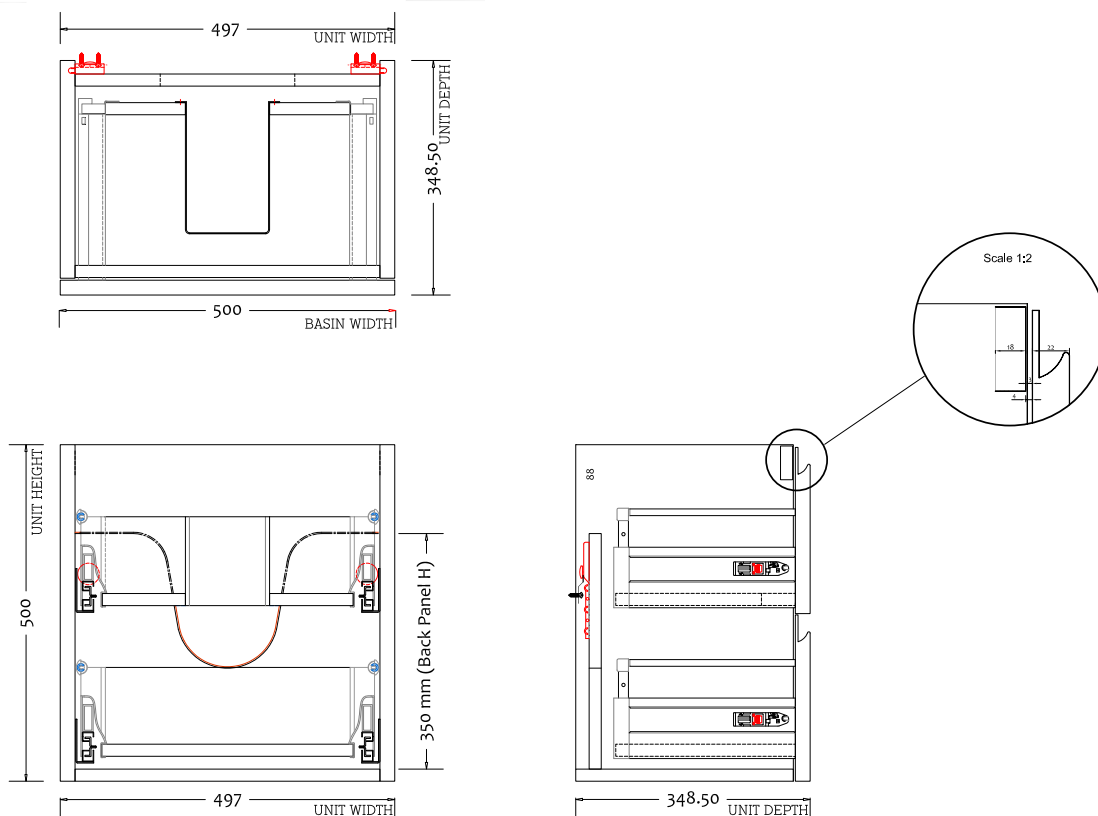

# Malmö 50/35 kabinet med Romsø vask

SKU: 30010191

**Farve:**

Mat hvid

**Størrelse H/L/D:**

60cm / 50cm / 35cm

**Vægt:**

25.5kg netto

## Malmö 50/35 kabinet med Romsø vask Detaljer:

Tidløst badeværelsesmøbel med to skuffer, monteret med Soft-Close Hettich skinner. Denne lille model passer til det mindre badeværelse med en dybde på kun 35 cm. Vasken er vores Romsø model i komposit, som er et porefrit materiale der er nemt at rengøre. Møblet har u-udskæring i skufferne og passer til en almindelig vandlås.