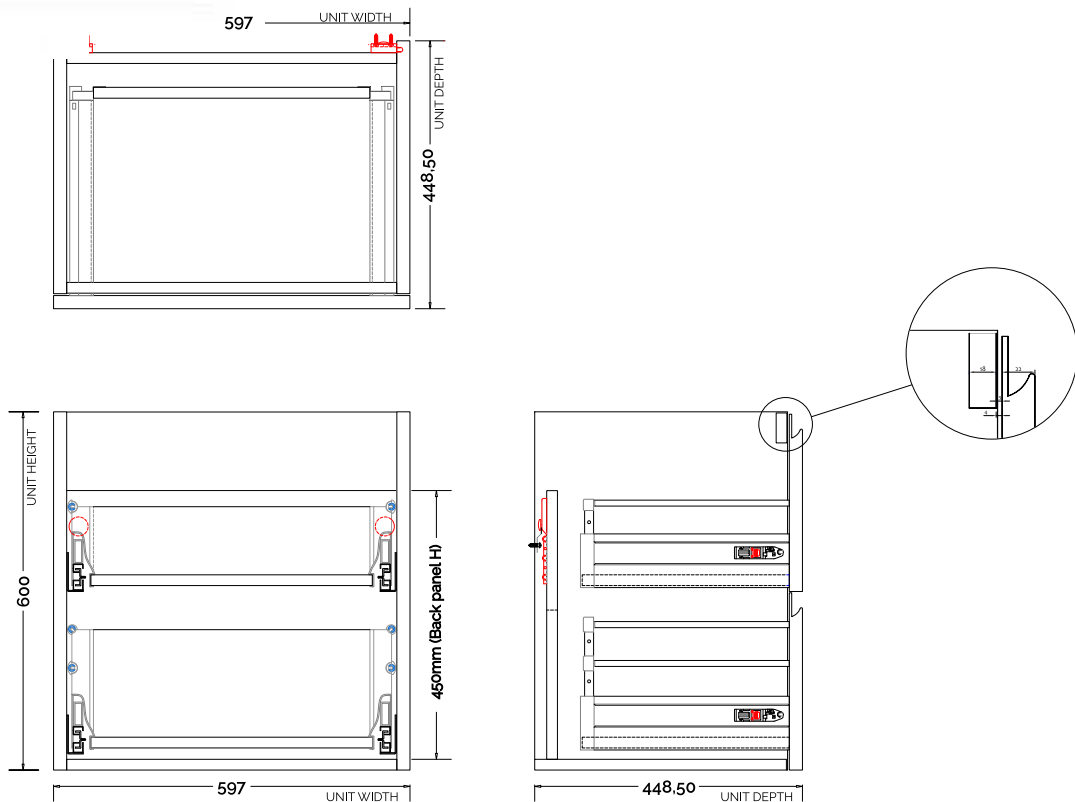

Malmö 60 kabinet med Romsø vask

SKU: 30010192

Farve:

Mat hvid

Størrelse H/L/D:

60cm / 60cm / 45cm

Vægt:

41.5kg netto

Malmö 60 kabinet med Romsø vask Detaljer:

Tidløst badeværelsesmøbel med to store skuffer, monteret med Soft-Close Hettich skinner. Til Malmö benytter vi en smal vandlås der sidder helt oppe under vasken for at maximere pladsen i skuffen. Skufferne har derfor ingen udskæring til vandlås. Vasken er vores Romsø model i komposit, som er et porefrit materiale der er nemt at rengøre.