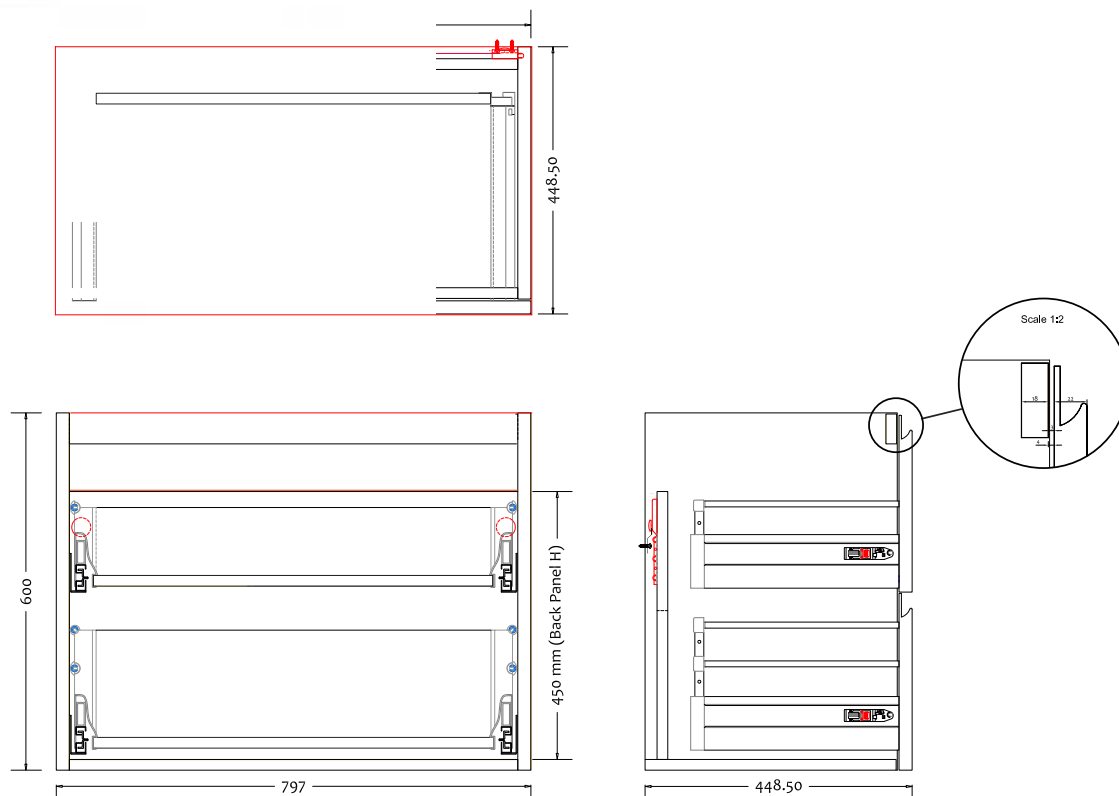

Malmö 80 kabinet med Romsø vask

SKU: 30010194

Farve:	Mat hvid
Størrelse H/L/D:	60cm / 80cm / 45cm
Vægt:	51.42kg netto

Malmö 80 kabinet med Romsø vask Detaljer:

Tidløst badeværelsesmøbel med to store skuffer, monteret med Soft-Close Hettich skinner. Til Malmö benytter vi en smal vandlås der sidder helt oppe under vasken for at maximere pladsen i skuffen. Skufferne har derfor ingen udskæring til vandlås. Vasken er vores Romsø model i komposit, som er et porefrit materiale der er nemt at rengøre.