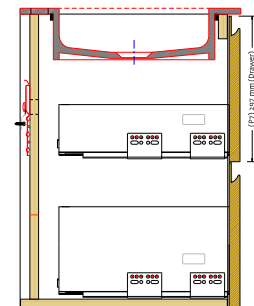

# Malmö 100 med center Romsø vask

SKU: 30010196

// ELEVATION

// Side VIEW

// Side SECTION

// SECTION

DRAWER FRONT WIDTH

**Farve:**

Mat hvid

**Størrelse H/L/D:**

60cm / 100cm / 45cm

**Vægt:**

60.5kg netto

## Malmö 100 med center Romsø vask Detaljer:

Tidløst badeværelsesmøbel med to store skuffer, monteret med Soft-Close Hettich skinner. Til Malmö benytter vi en smal vandlås der sidder helt oppe under vasken for at maximere pladsen i skuffen. Skufferne har derfor ingen udskæring til vandlås. Vasken er vores Romsø model i komposit, som er et porefrit materiale der er nemt at rengøre.