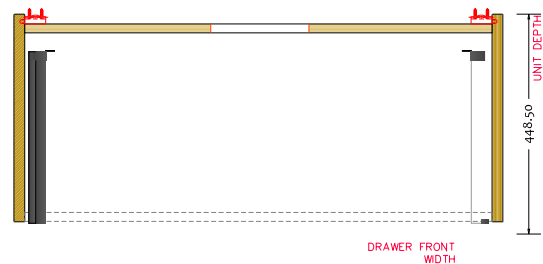

# Malmö 100 med center Romsø vask

SKU: 30010196

// ELEVATION

// Side VIEW

// Side SECTION

// SECTION

DRAWER FRONT WIDTH

**Farve:**

Mat hvid

**Størrelse H/L/D:**

60cm / 100cm / 45cm

**Vægt:**

60.5kg netto

## Malmö 100 med center Romsø vask Detaljer:

Tidløst badeværelsesmøbel med to store skuffer, monteret med Soft-Close Hettich skinner. Til Malmö benytter vi en smal vandlås der sidder helt oppe under vasken for at maximere pladsen i skuffen. Skufferne har derfor ingen udskæring til vandlås. Vasken er vores Romsø model i komposit, som er et porefrit materiale der er nemt at rengøre.