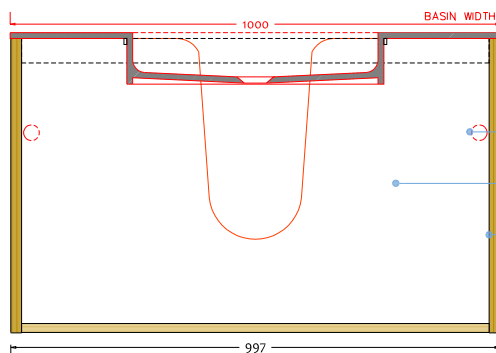

# Malmö 100 med center Romsø vask

SKU: 30010196

// ELEVATION

// Side VIEW

// Side SECTION

// SECTION

DRAWER FRONT WIDTH

**Farve:**

Mat hvid

**Størrelse H/L/D:**

60cm / 100cm / 45cm

**Vægt:**

60.5kg netto

## Malmö 100 med center Romsø vask Detaljer:

Tidløst badeværelsesmøbel med to store skuffer, monteret med Soft-Close Hettich skinner. Til Malmö benytter vi en smal vandlås der sidder helt oppe under vasken for at maximere pladsen i skuffen. Skufferne har derfor ingen udskæring til vandlås. Vasken er vores Romsø model i komposit, som er et porefrit materiale der er nemt at rengøre.