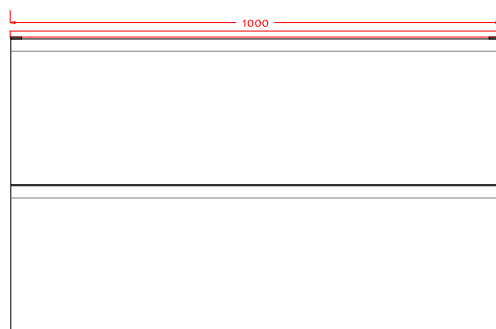

# Malmö 100 med center Romsø vask

SKU: 30010196

// ELEVATION

// Side VIEW

// Side SECTION

// SECTION

DRAWER FRONT WIDTH

**Farve:**

Mat hvid

**Størrelse H/L/D:**

60cm / 100cm / 45cm

**Vægt:**

60.5kg netto

## Malmö 100 med center Romsø vask Detaljer:

Tidløst badeværelsesmøbel med to store skuffer, monteret med Soft-Close Hettich skinner. Til Malmö benytter vi en smal vandlås der sidder helt oppe under vasken for at maximere pladsen i skuffen. Skufferne har derfor ingen udskæring til vandlås. Vasken er vores Romsø model i komposit, som er et porefrit materiale der er nemt at rengøre.