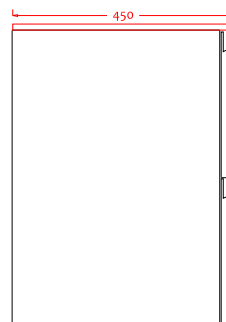

# Malmö 100 med center Romsø vask

SKU: 30010196

// ELEVATION

// Side VIEW

// Side SECTION

// SECTION

DRAWER FRONT WIDTH

**Farve:**

Mat hvid

**Størrelse H/L/D:**

60cm / 100cm / 45cm

**Vægt:**

60.5kg netto

## Malmö 100 med center Romsø vask Detaljer:

Tidløst badeværelsesmøbel med to store skuffer, monteret med Soft-Close Hettich skinner. Til Malmö benytter vi en smal vandlås der sidder helt oppe under vasken for at maximere pladsen i skuffen. Skufferne har derfor ingen udskæring til vandlås. Vasken er vores Romsø model i komposit, som er et porefrit materiale der er nemt at rengøre.