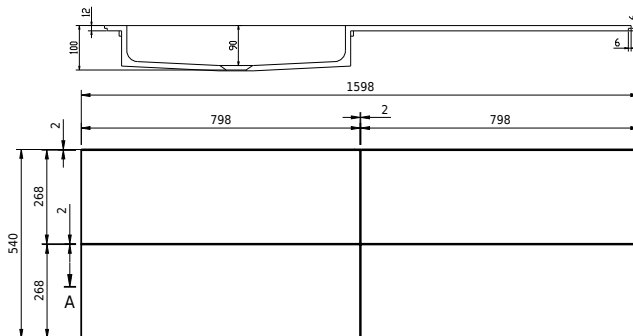

Rungsted 120 kabinet med venstre vask

SKU: 30010198

FRONT VIEW

SIDE VIEW

T

INSIDE

Farve:

Røget eg/mat hvid

Størrelse H/L/D:

54.5cm / 120cm / 45cm

Vægt:

68kg netto

Rungsted 120 kabinet med venstre vask Detaljer:

Rungsted 120cm. med med vask til venste. Det nye smukke træmøbler fra Copenhagen Bath i elegante og stilfulde design. Fremstillet i et 22 mm træskab i vandafvisende møbler MDF med skuffer produceret med fingertab også i røget egetræ. Rungsted tilbyder et alsidigt trækabinet i flere forskellige størrelser, der kan kombineres med vores Acovi® komposit toppe og top monteret vaske eller integrerede vaskebassin. Design og funktioner gør en forskel i den visuelle oplevelse - som rammen skåret i 6 mm kant for at give et meget tyndt men alligevel meget stærkt skab. Skuffer med lukning af bluemotion gør det meget glat at betjene. Rungsted findes i 5 forskellige størrelser og med højskab. Overstående leveres ekskl. bundventil, vandlås og Composit care.