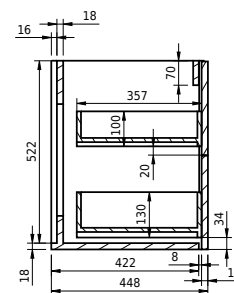

Rungsted 120 kabinet med venstre vask

SKU: 30010198

FRONT VIEW

SIDE VIEW

T

INSIDE

Farve:

Røget eg/mat hvid

Størrelse H/L/D:

54.5cm / 120cm / 45cm

Vægt:

68kg netto

Rungsted 120 kabinet med venstre vask Detaljer:

Rungsted 120cm. med med vask til venste. Det nye smukke træmøbler fra Copenhagen Bath i elegante og stilfulde design. Fremstillet i et 22 mm træskab i vandafvisende møbler MDF med skuffer produceret med fingertab også i røget egetræ. Rungsted tilbyder et alsidigt trækabinet i flere forskellige størrelser, der kan kombineres med vores Acovi® komposit toppe og top monteret vaske eller integrerede vaskebassin. Design og funktioner gør en forskel i den visuelle oplevelse - som rammen skåret i 6 mm kant for at give et meget tyndt men alligevel meget stærkt skab. Skuffer med lukning af bluemotion gør det meget glat at betjene. Rungsted findes i 5 forskellige størrelser og med højskab. Overstående leveres ekskl. bundventil, vandlås og Composit care.