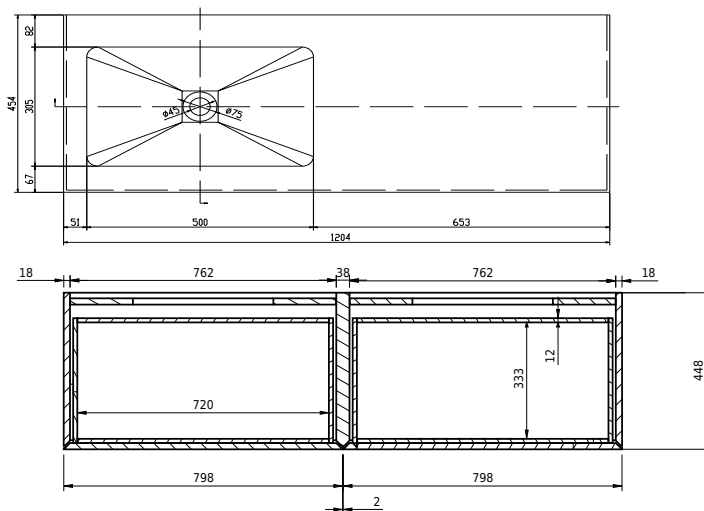

Rungsted 120 kabinet med venstre vask

SKU: 30010198

FRONT VIEW

SIDE VIEW

T

INSIDE

Farve:

Røget eg/mat hvid

Størrelse H/L/D:

54.5cm / 120cm / 45cm

Vægt:

68kg netto

Rungsted 120 kabinet med venstre vask Detaljer:

Rungsted 120cm. med med vask til venste. Det nye smukke træmøbler fra Copenhagen Bath i elegante og stilfulde design. Fremstillet i et 22 mm træskab i vandafvisende møbler MDF med skuffer produceret med fingertab også i røget egetræ. Rungsted tilbyder et alsidigt trækabinet i flere forskellige størrelser, der kan kombineres med vores Acovi® komposit toppe og top monteret vaske eller integrerede vaskebassin. Design og funktioner gør en forskel i den visuelle oplevelse - som rammen skåret i 6 mm kant for at give et meget tyndt men alligevel meget stærkt skab. Skuffer med lukning af bluemotion gør det meget glat at betjene. Rungsted findes i 5 forskellige størrelser og med højskab. Overstående leveres ekskl. bundventil, vandlås og Composit care.