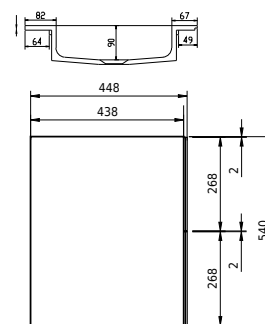

Rungsted 120 kabinet med venstre vask

SKU: 30010198

FRONT VIEW

SIDE VIEW

T

INSIDE

Farve:

Røget eg/mat hvid

Størrelse H/L/D:

54.5cm / 120cm / 45cm

Vægt:

68kg netto

Rungsted 120 kabinet med venstre vask Detaljer:

Rungsted 120cm. med med vask til venste. Det nye smukke træmøbler fra Copenhagen Bath i elegante og stilfulde design. Fremstillet i et 22 mm træskab i vandafvisende møbler MDF med skuffer produceret med fingertab også i røget egetræ. Rungsted tilbyder et alsidigt trækabinet i flere forskellige størrelser, der kan kombineres med vores Acovi® komposit toppe og top monteret vaske eller integrerede vaskebassin. Design og funktioner gør en forskel i den visuelle oplevelse - som rammen skåret i 6 mm kant for at give et meget tyndt men alligevel meget stærkt skab. Skuffer med lukning af bluemotion gør det meget glat at betjene. Rungsted findes i 5 forskellige størrelser og med højskab. Overstående leveres ekskl. bundventil, vandlås og Composit care.