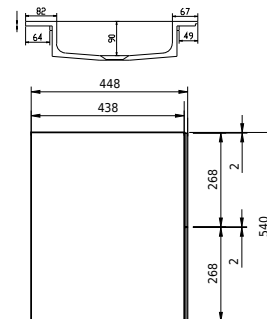

Rungsted 120 kabinet med højre vask

SKU: 30010199

FRONT VIEW

SIDE VIEW

T

INSIDE

Farve:

Røget eg/mat hvid

Størrelse H/L/D:

54.5cm / 120cm / 45cm

Vægt:

68kg netto

Rungsted 120 kabinet med højre vask Detaljer:

Rungsted 120cm. med med vask til højre. Det nye smukke træmøbler fra Copenhagen Bath i elegante og stilfulde design. Fremstillet i et 22 mm træskab i vandafvisende møbler MDF med skuffer produceret med fingertab også i røget egetræ. Rungsted tilbyder et alsidigt trækabinet i flere forskellige størrelser, der kan kombineres med vores Acovi® komposit toppe og top monteret vaske eller integrerede vaskebassin. Design og funktioner gør en forskel i den visuelle oplevelse - som rammen skåret i 6 mm kant for at give et meget tyndt men alligevel meget stærkt skab. Skuffer med lukning af bluemotion gør det meget glat at betjene. Rungsted findes i 5 forskellige størrelser og med højskab. Overstående leveres ekskl. bundventil, vandlås og Composit care.