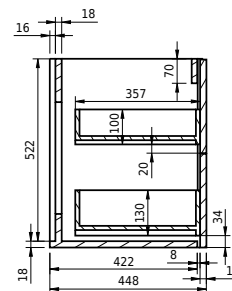

Rungsted 120 kabinet med højre vask

SKU: 30010199

FRONT VIEW

SIDE VIEW

T

INSIDE

Farve:

Røget eg/mat hvid

Størrelse H/L/D:

54.5cm / 120cm / 45cm

Vægt:

68kg netto

Rungsted 120 kabinet med højre vask Detaljer:

Rungsted 120cm. med med vask til højre. Det nye smukke træmøbler fra Copenhagen Bath i elegante og stilfulde design. Fremstillet i et 22 mm træskab i vandafvisende møbler MDF med skuffer produceret med fingertab også i røget egetræ. Rungsted tilbyder et alsidigt trækabinet i flere forskellige størrelser, der kan kombineres med vores Acovi® komposit toppe og top monteret vaske eller integrerede vaskebassin. Design og funktioner gør en forskel i den visuelle oplevelse - som rammen skåret i 6 mm kant for at give et meget tyndt men alligevel meget stærkt skab. Skuffer med lukning af bluemotion gør det meget glat at betjene. Rungsted findes i 5 forskellige størrelser og med højskab. Overstående leveres ekskl. bundventil, vandlås og Composit care.