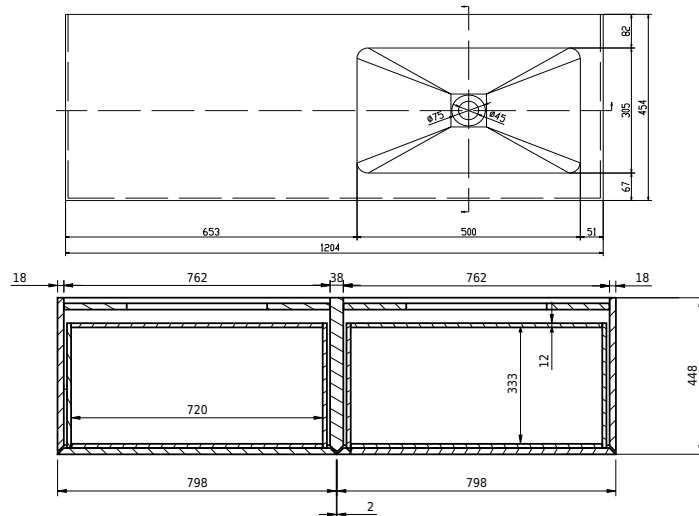

Rungsted 120 kabinet med højre vask

SKU: 30010199

FRONT VIEW

SIDE VIEW

T

INSIDE

Farve:

Røget eg/mat hvid

Størrelse H/L/D:

54.5cm / 120cm / 45cm

Vægt:

68kg netto

Rungsted 120 kabinet med højre vask Detaljer:

Rungsted 120cm. med med vask til højre. Det nye smukke træmøbler fra Copenhagen Bath i elegante og stilfulde design. Fremstillet i et 22 mm træskab i vandafvisende møbler MDF med skuffer produceret med fingertab også i røget egetræ. Rungsted tilbyder et alsidigt trækabinet i flere forskellige størrelser, der kan kombineres med vores Acovi® komposit toppe og top monteret vaske eller integrerede vaskebassin. Design og funktioner gør en forskel i den visuelle oplevelse - som rammen skåret i 6 mm kant for at give et meget tyndt men alligevel meget stærkt skab. Skuffer med lukning af bluemotion gør det meget glat at betjene. Rungsted findes i 5 forskellige størrelser og med højskab. Overstående leveres ekskl. bundventil, vandlås og Composit care.