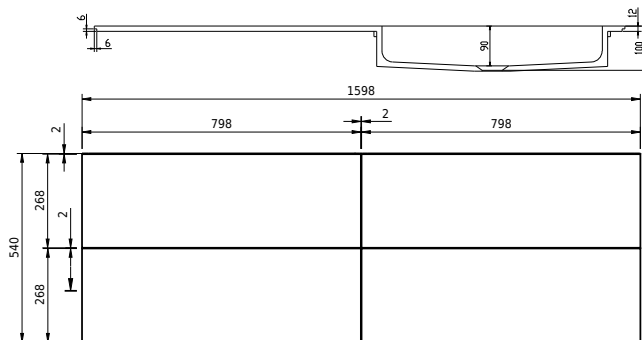

Rungsted 120 kabinet med højre vask

SKU: 30010199

FRONT VIEW

SIDE VIEW

T

INSIDE

Farve:

Røget eg/mat hvid

Størrelse H/L/D:

54.5cm / 120cm / 45cm

Vægt:

68kg netto

Rungsted 120 kabinet med højre vask Detaljer:

Rungsted 120cm. med med vask til højre. Det nye smukke træmøbler fra Copenhagen Bath i elegante og stilfulde design. Fremstillet i et 22 mm træskab i vandafvisende møbler MDF med skuffer produceret med fingertab også i røget egetræ. Rungsted tilbyder et alsidigt trækabinet i flere forskellige størrelser, der kan kombineres med vores Acovi® komposit toppe og top monteret vaske eller integrerede vaskebassin. Design og funktioner gør en forskel i den visuelle oplevelse - som rammen skåret i 6 mm kant for at give et meget tyndt men alligevel meget stærkt skab. Skuffer med lukning af bluemotion gør det meget glat at betjene. Rungsted findes i 5 forskellige størrelser og med højskab. Overstående leveres ekskl. bundventil, vandlås og Composit care.