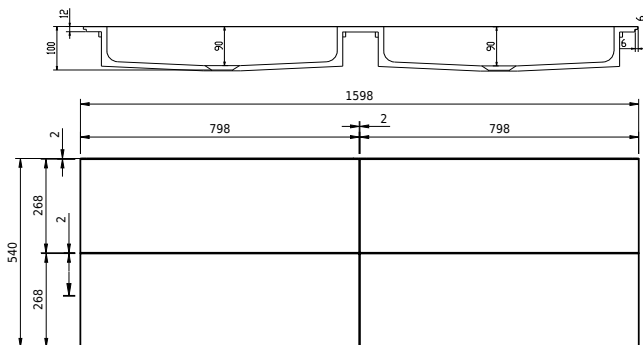

Rungsted 120 kabinet med dobbelt vask

SKU: 30010200

FRONT VIEW

SIDE VIEW

T

INDSIDE

Farve: Røget eg/mat hvid
Størrelse H/L/D: 54.5cm / 120cm / 45cm
Vægt: 68kg netto

Rungsted 120 kabinet med dobbelt vask Detaljer:

Rungsted 120cm. med dobbelt vask. Det nye smukke træmøbler fra Copenhagen Bath i elegante og stilfulde design. Fremstillet i et 22 mm træskab i vandafvisende møbler MDF med skuffer produceret med fingertab også i røget egetræ. Rungsted tilbyder et alsidigt trækabinet i flere forskellige størrelser, der kan kombineres med vores Acovi® komposit toppe og top monteret vaske eller integrerede vaskebassin. Design og funktioner gør en forskel i den visuelle oplevelse - som rammen skåret i 6 mm kant for at give et meget tyndt men alligevel meget stærkt skab. Skuffer med lukning af bluemotion gør det meget glat at betjene. Rungsted findes i 5 forskellige størrelser og med højskab. Overstående leveres ekskl. bundventil, vandlås og Composit care.