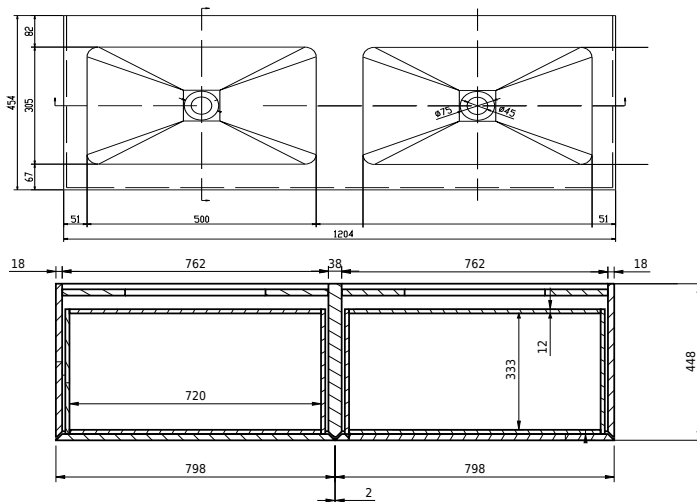

Rungsted 120 kabinet med dobbelt vask

SKU: 30010200

FRONT VIEW

SIDE VIEW

T

INDSIDE

Farve: Røget eg/mat hvid
Størrelse H/L/D: 54.5cm / 120cm / 45cm
Vægt: 68kg netto

Rungsted 120 kabinet med dobbelt vask Detaljer:

Rungsted 120cm. med dobbelt vask. Det nye smukke træmøbler fra Copenhagen Bath i elegante og stilfulde design. Fremstillet i et 22 mm træskab i vandafvisende møbler MDF med skuffer produceret med fingertab også i røget egetræ. Rungsted tilbyder et alsidigt trækabinet i flere forskellige størrelser, der kan kombineres med vores Acovi® komposit toppe og top monteret vaske eller integrerede vaskebassin. Design og funktioner gør en forskel i den visuelle oplevelse - som rammen skåret i 6 mm kant for at give et meget tyndt men alligevel meget stærkt skab. Skuffer med lukning af bluemotion gør det meget glat at betjene. Rungsted findes i 5 forskellige størrelser og med højskab. Overstående leveres ekskl. bundventil, vandlås og Composit care.