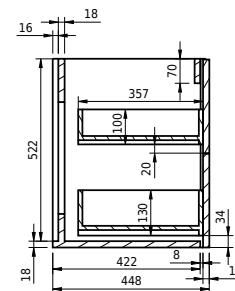

Rungsted 120 kabinet med dobbelt vask

SKU: 30010200

FRONT VIEW

SIDE VIEW

T

INDSIDE

Farve: Røget eg/mat hvid
Størrelse H/L/D: 54.5cm / 120cm / 45cm
Vægt: 68kg netto

Rungsted 120 kabinet med dobbelt vask Detaljer:

Rungsted 120cm. med dobbelt vask. Det nye smukke træmøbler fra Copenhagen Bath i elegante og stilfulde design. Fremstillet i et 22 mm træskab i vandafvisende møbler MDF med skuffer produceret med fingertab også i røget egetræ. Rungsted tilbyder et alsidigt trækabinet i flere forskellige størrelser, der kan kombineres med vores Acovi® komposit toppe og top monteret vaske eller integrerede vaskebassin. Design og funktioner gør en forskel i den visuelle oplevelse - som rammen skåret i 6 mm kant for at give et meget tyndt men alligevel meget stærkt skab. Skuffer med lukning af bluemotion gør det meget glat at betjene. Rungsted findes i 5 forskellige størrelser og med højskab. Overstående leveres ekskl. bundventil, vandlås og Composit care.