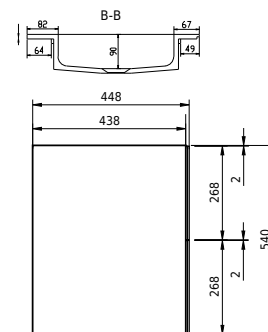

Rungsted 120 kabinet med dobbelt vask

SKU: 30010200

FRONT VIEW

SIDE VIEW

T

INDSIDE

Farve: Røget eg/mat hvid
Størrelse H/L/D: 54.5cm / 120cm / 45cm
Vægt: 68kg netto

Rungsted 120 kabinet med dobbelt vask Detaljer:

Rungsted 120cm. med dobbelt vask. Det nye smukke træmøbler fra Copenhagen Bath i elegante og stilfulde design. Fremstillet i et 22 mm træskab i vandafvisende møbler MDF med skuffer produceret med fingertab også i røget egetræ. Rungsted tilbyder et alsidigt trækabinet i flere forskellige størrelser, der kan kombineres med vores Acovi® komposit toppe og top monteret vaske eller integrerede vaskebassin. Design og funktioner gør en forskel i den visuelle oplevelse - som rammen skåret i 6 mm kant for at give et meget tyndt men alligevel meget stærkt skab. Skuffer med lukning af bluemotion gør det meget glat at betjene. Rungsted findes i 5 forskellige størrelser og med højskab. Overstående leveres ekskl. bundventil, vandlås og Composit care.