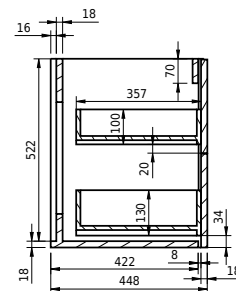

Rungsted 120 kabinet med dobbelt vask

SKU: 30010200

FRONT VIEW

SIDE VIEW

T

INDSIDE

Farve: Røget eg/mat hvid
Størrelse H/L/D: 54.5cm / 120cm / 45cm
Vægt: 68kg netto

Rungsted 120 kabinet med dobbelt vask Detaljer:

Rungsted 120cm. med dobbelt vask. Det nye smukke træmøbler fra Copenhagen Bath i elegante og stilfulde design. Fremstillet i et 22 mm træskab i vandafvisende møbler MDF med skuffer produceret med fingertab også i røget egetræ. Rungsted tilbyder et alsidigt trækabinet i flere forskellige størrelser, der kan kombineres med vores Acovi® komposit toppe og top monteret vaske eller integrerede vaskebassin. Design og funktioner gør en forskel i den visuelle oplevelse - som rammen skåret i 6 mm kant for at give et meget tyndt men alligevel meget stærkt skab. Skuffer med lukning af bluemotion gør det meget glat at betjene. Rungsted findes i 5 forskellige størrelser og med højskab. Overstående leveres ekskl. bundventil, vandlås og Composit care.