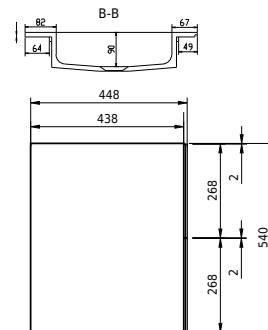

Rungsted 120 kabinet med dobbelt vask

SKU: 30010200

FRONT VIEW

SIDE VIEW

T

INDSIDE

Farve: Røget eg/mat hvid
Størrelse H/L/D: 54.5cm / 120cm / 45cm
Vægt: 68kg netto

Rungsted 120 kabinet med dobbelt vask Detaljer:

Rungsted 120cm. med dobbelt vask. Det nye smukke træmøbler fra Copenhagen Bath i elegante og stilfulde design. Fremstillet i et 22 mm træskab i vandafvisende møbler MDF med skuffer produceret med fingertab også i røget egetræ. Rungsted tilbyder et alsidigt trækabinet i flere forskellige størrelser, der kan kombineres med vores Acovi® komposit toppe og top monteret vaske eller integrerede vaskebassin. Design og funktioner gør en forskel i den visuelle oplevelse - som rammen skåret i 6 mm kant for at give et meget tyndt men alligevel meget stærkt skab. Skuffer med lukning af bluemotion gør det meget glat at betjene. Rungsted findes i 5 forskellige størrelser og med højskab. Overstående leveres ekskl. bundventil, vandlås og Composit care.