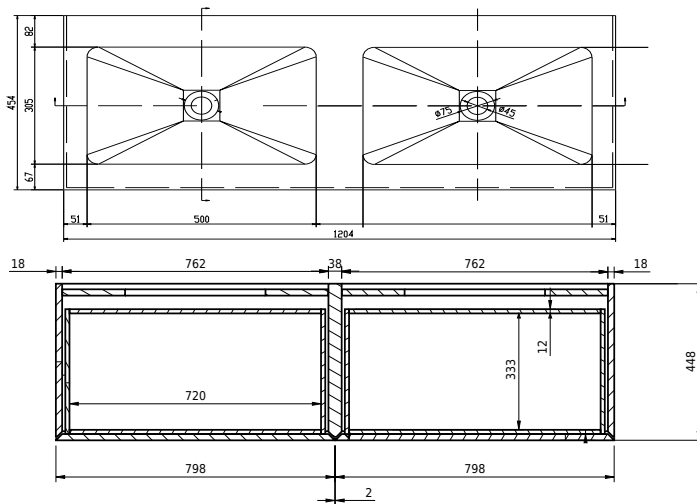

Rungsted 120 kabinet med dobbelt vask

SKU: 30010200

FRONT VIEW

SIDE VIEW

T

INDSIDE

Farve: Røget eg/mat hvid
Størrelse H/L/D: 54.5cm / 120cm / 45cm
Vægt: 68kg netto

Rungsted 120 kabinet med dobbelt vask Detaljer:

Rungsted 120cm. med dobbelt vask. Det nye smukke træmøbler fra Copenhagen Bath i elegante og stilfulde design. Fremstillet i et 22 mm træskab i vandafvisende møbler MDF med skuffer produceret med fingertab også i røget egetræ. Rungsted tilbyder et alsidigt trækabinet i flere forskellige størrelser, der kan kombineres med vores Acovi® komposit toppe og top monteret vaske eller integrerede vaskebassin. Design og funktioner gør en forskel i den visuelle oplevelse - som rammen skåret i 6 mm kant for at give et meget tyndt men alligevel meget stærkt skab. Skuffer med lukning af bluemotion gør det meget glat at betjene. Rungsted findes i 5 forskellige størrelser og med højskab. Overstående leveres ekskl. bundventil, vandlås og Composit care.