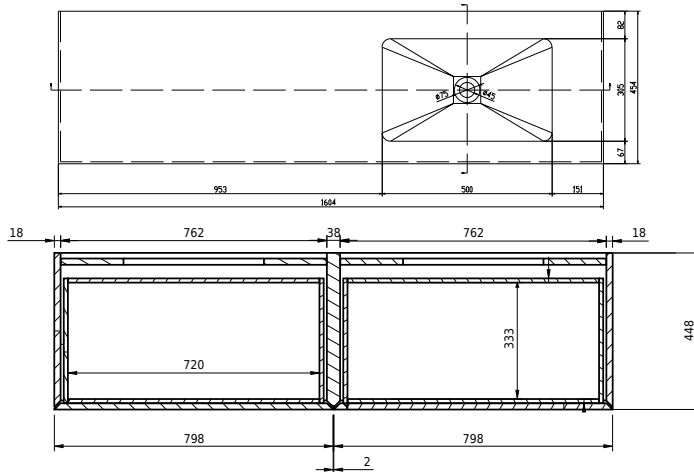

Rungsted 160 kabinet med venstre vask

SKU: 30010202

FRONT VIEW

SIDE VIEW

T

INSIDE

Farve: Røget eg/mat hvid
Størrelse H/L/D: 54.5cm / 160cm / 45cm
Vægt: 79.6kg netto

Rungsted 160 kabinet med venstre vask Detaljer:

Rungsted 160 cm. med vask til venstre side. Det nye smukke træmøbler fra Copenhagen Bath i elegante og stilfulde design. Fremstillet i et 22 mm træskab i vandafvisende møbler MDF med skuffer produceret med fingertab også i røget egetræ. Rungsted tilbyder et alsidigt trækabinet i flere forskellige størrelser, der kan kombineres med vores Acovi® komposit toppe og top monteret vaske eller integrerede vaskebassin. Design og funktioner gør en forskel i den visuelle oplevelse - som rammen skåret i 6 mm kant for at give et meget tyndt men alligevel meget stærkt skab. Skuffer med lukning af bluemotion gør det meget glat at betjene. Rungsted findes i 5 forskellige størrelser og med højskab. Overstående leveres ekskl. bundventil, vandlås og Composit care.