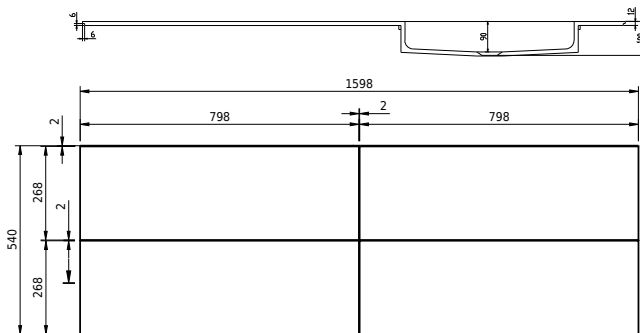

Rungsted 160 kabinet med venstre vask

SKU: 30010202

FRONT VIEW

SIDE VIEW

T

INSIDE

Farve: Røget eg/mat hvid
Størrelse H/L/D: 54.5cm / 160cm / 45cm
Vægt: 79.6kg netto

Rungsted 160 kabinet med venstre vask Detaljer:

Rungsted 160 cm. med vask til venstre side. Det nye smukke træmøbler fra Copenhagen Bath i elegante og stilfulde design. Fremstillet i et 22 mm træskab i vandafvisende møbler MDF med skuffer produceret med fingertab også i røget egetræ. Rungsted tilbyder et alsidigt trækabinet i flere forskellige størrelser, der kan kombineres med vores Acovi® komposit toppe og top monteret vaske eller integrerede vaskebassin. Design og funktioner gør en forskel i den visuelle oplevelse - som rammen skåret i 6 mm kant for at give et meget tyndt men alligevel meget stærkt skab. Skuffer med lukning af bluemotion gør det meget glat at betjene. Rungsted findes i 5 forskellige størrelser og med højskab. Overstående leveres ekskl. bundventil, vandlås og Composit care.