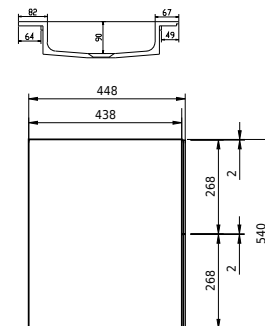

Rungsted 160 kabinet med venstre vask

SKU: 30010202

FRONT VIEW

SIDE VIEW

T

INSIDE

Farve: Røget eg/mat hvid
Størrelse H/L/D: 54.5cm / 160cm / 45cm
Vægt: 79.6kg netto

Rungsted 160 kabinet med venstre vask Detaljer:

Rungsted 160 cm. med vask til venstre side. Det nye smukke træmøbler fra Copenhagen Bath i elegante og stilfulde design. Fremstillet i et 22 mm træskab i vandafvisende møbler MDF med skuffer produceret med fingertab også i røget egetræ. Rungsted tilbyder et alsidigt trækabinet i flere forskellige størrelser, der kan kombineres med vores Acovi® komposit toppe og top monteret vaske eller integrerede vaskebassin. Design og funktioner gør en forskel i den visuelle oplevelse - som rammen skåret i 6 mm kant for at give et meget tyndt men alligevel meget stærkt skab. Skuffer med lukning af bluemotion gør det meget glat at betjene. Rungsted findes i 5 forskellige størrelser og med højskab. Overstående leveres ekskl. bundventil, vandlås og Composit care.