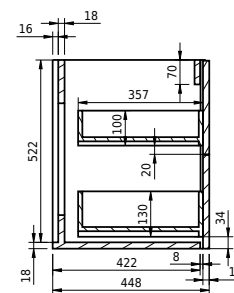

Rungsted 160 kabinet med venstre vask

SKU: 30010202

FRONT VIEW

SIDE VIEW

T

INSIDE

Farve: Røget eg/mat hvid
Størrelse H/L/D: 54.5cm / 160cm / 45cm
Vægt: 79.6kg netto

Rungsted 160 kabinet med venstre vask Detaljer:

Rungsted 160 cm. med vask til venstre side. Det nye smukke træmøbler fra Copenhagen Bath i elegante og stilfulde design. Fremstillet i et 22 mm træskab i vandafvisende møbler MDF med skuffer produceret med fingertab også i røget egetræ. Rungsted tilbyder et alsidigt trækabinet i flere forskellige størrelser, der kan kombineres med vores Acovi® komposit toppe og top monteret vaske eller integrerede vaskebassin. Design og funktioner gør en forskel i den visuelle oplevelse - som rammen skåret i 6 mm kant for at give et meget tyndt men alligevel meget stærkt skab. Skuffer med lukning af bluemotion gør det meget glat at betjene. Rungsted findes i 5 forskellige størrelser og med højskab. Overstående leveres ekskl. bundventil, vandlås og Composit care.