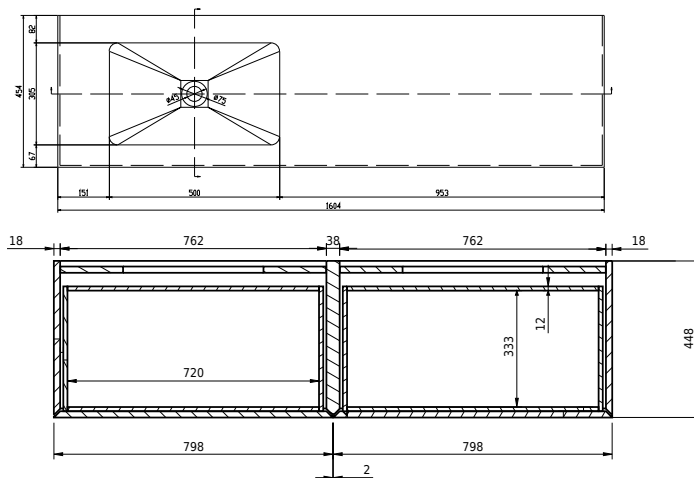

# Rungsted 160 kabinet med højre vask

SKU: 30010203

FRONT VIEW

SIDE VIEW

T

INSIDE

**Farve:** Røget eg/mat hvid  
**Størrelse H/L/D:** 54.5cm / 160cm / 45cm  
**Vægt:** 79.6kg netto

**Rungsted 160 kabinet med højre vask Detaljer:**

Rungsted 160 cm. med vask til højre side. Det nye smukke træmøbler fra Copenhagen Bath i elegante og stilfulde design. Fremstillet i et 22 mm træskab i vandafvisende møbler MDF med skuffer produceret med fingertab også i røget egetræ. Rungsted tilbyder et alsidigt trækabinet i flere forskellige størrelser, der kan kombineres med vores Acovi® komposit toppe og top monteret vaske eller integrerede vaskebassin. Design og funktioner gør en forskel i den visuelle oplevelse - som rammen skåret i 6 mm kant for at give et meget tyndt men alligevel meget stærkt skab. Skuffer med lukning af bluemotion gør det meget glat at betjene. Rungsted findes i 5 forskellige størrelser og med højskab. Overstående leveres ekskl. bundventil, vandlås og Composit care.