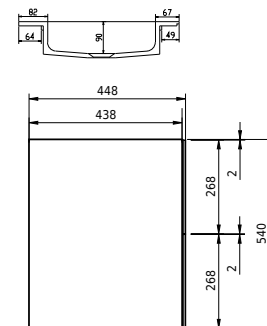

# Rungsted 160 kabinet med højre vask

SKU: 30010203

FRONT VIEW

SIDE VIEW

T

INSIDE

**Farve:** Røget eg/mat hvid  
**Størrelse H/L/D:** 54.5cm / 160cm / 45cm  
**Vægt:** 79.6kg netto

**Rungsted 160 kabinet med højre vask Detaljer:**

Rungsted 160 cm. med vask til højre side. Det nye smukke træmøbler fra Copenhagen Bath i elegante og stilfulde design. Fremstillet i et 22 mm træskab i vandafvisende møbler MDF med skuffer produceret med fingertab også i røget egetræ. Rungsted tilbyder et alsidigt trækabinet i flere forskellige størrelser, der kan kombineres med vores Acovi® komposit toppe og top monteret vaske eller integrerede vaskebassin. Design og funktioner gør en forskel i den visuelle oplevelse - som rammen skåret i 6 mm kant for at give et meget tyndt men alligevel meget stærkt skab. Skuffer med lukning af bluemotion gør det meget glat at betjene. Rungsted findes i 5 forskellige størrelser og med højskab. Overstående leveres ekskl. bundventil, vandlås og Composit care.