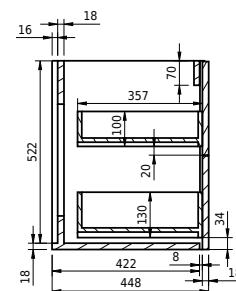

# Rungsted 160 kabinet med højre vask

SKU: 30010203

FRONT VIEW

SIDE VIEW

T

INSIDE

**Farve:** Røget eg/mat hvid  
**Størrelse H/L/D:** 54.5cm / 160cm / 45cm  
**Vægt:** 79.6kg netto

**Rungsted 160 kabinet med højre vask Detaljer:**

Rungsted 160 cm. med vask til højre side. Det nye smukke træmøbler fra Copenhagen Bath i elegante og stilfulde design. Fremstillet i et 22 mm træskab i vandafvisende møbler MDF med skuffer produceret med fingertab også i røget egetræ. Rungsted tilbyder et alsidigt trækabinet i flere forskellige størrelser, der kan kombineres med vores Acovi® komposit toppe og top monteret vaske eller integrerede vaskebassin. Design og funktioner gør en forskel i den visuelle oplevelse - som rammen skåret i 6 mm kant for at give et meget tyndt men alligevel meget stærkt skab. Skuffer med lukning af bluemotion gør det meget glat at betjene. Rungsted findes i 5 forskellige størrelser og med højskab. Overstående leveres ekskl. bundventil, vandlås og Composit care.