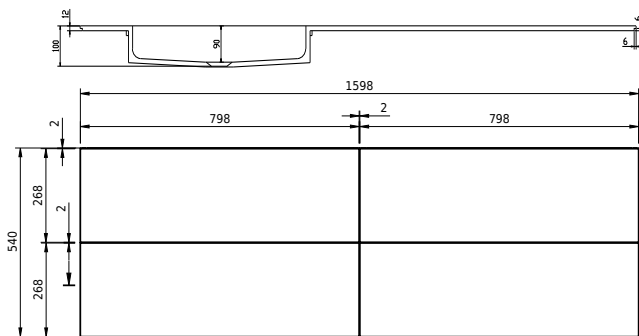

# Rungsted 160 kabinet med højre vask

SKU: 30010203

FRONT VIEW

SIDE VIEW

T

INSIDE

**Farve:** Røget eg/mat hvid  
**Størrelse H/L/D:** 54.5cm / 160cm / 45cm  
**Vægt:** 79.6kg netto

**Rungsted 160 kabinet med højre vask Detaljer:**

Rungsted 160 cm. med vask til højre side. Det nye smukke træmøbler fra Copenhagen Bath i elegante og stilfulde design. Fremstillet i et 22 mm træskab i vandafvisende møbler MDF med skuffer produceret med fingertab også i røget egetræ. Rungsted tilbyder et alsidigt trækabinet i flere forskellige størrelser, der kan kombineres med vores Acovi® komposit toppe og top monteret vaske eller integrerede vaskebassin. Design og funktioner gør en forskel i den visuelle oplevelse - som rammen skåret i 6 mm kant for at give et meget tyndt men alligevel meget stærkt skab. Skuffer med lukning af bluemotion gør det meget glat at betjene. Rungsted findes i 5 forskellige størrelser og med højskab. Overstående leveres ekskl. bundventil, vandlås og Composit care.