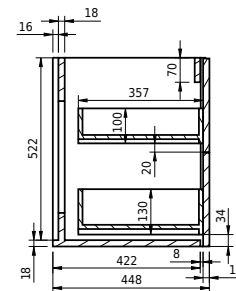

Rungsted 160 kabinet med dobbelt vask

SKU: 30010204

FRONT VIEW

SIDE VIEW

T

INSIDE

Farve:

Røget eg/mat hvid

Størrelse H/L/D:

54.5cm / 160cm / 45cm

Vægt:

79.6kg netto

Rungsted 160 kabinet med dobbelt vask Detaljer:

Rungsted 160 cm. med med dobbelt vask. Det nye smukke træmøbler fra Copenhagen Bath i elegante og stilfulde design. Fremstillet i et 22 mm træskab i vandafvisende møbler MDF med skuffer produceret med fingertab også i røget egetræ. Rungsted tilbyder et alsidigt trækabinet i flere forskellige størrelser, der kan kombineres med vores Acovi® komposit toppe og top monteret vaske eller integrerede vaskebassin. Design og funktioner gør en forskel i den visuelle oplevelse - som rammen skåret i 6 mm kant for at give et meget tyndt men alligevel meget stærkt skab. Skuffer med lukning af bluemotion gør det meget glat at betjene. Rungsted findes i 5 forskellige størrelser og med højskab.