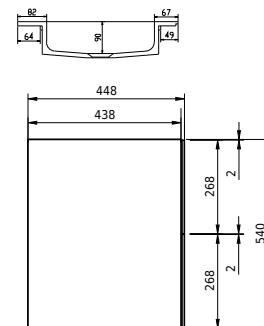

Rungsted 160 kabinet med dobbelt vask

SKU: 30010204

FRONT VIEW

SIDE VIEW

T

INSIDE

Farve:

Røget eg/mat hvid

Størrelse H/L/D:

54.5cm / 160cm / 45cm

Vægt:

79.6kg netto

Rungsted 160 kabinet med dobbelt vask Detaljer:

Rungsted 160 cm. med med dobbelt vask. Det nye smukke træmøbler fra Copenhagen Bath i elegante og stilfulde design. Fremstillet i et 22 mm træskab i vandafvisende møbler MDF med skuffer produceret med fingertab også i røget egetræ. Rungsted tilbyder et alsidigt trækabinet i flere forskellige størrelser, der kan kombineres med vores Acovi® komposit toppe og top monteret vaske eller integrerede vaskebassin. Design og funktioner gør en forskel i den visuelle oplevelse - som rammen skåret i 6 mm kant for at give et meget tyndt men alligevel meget stærkt skab. Skuffer med lukning af bluemotion gør det meget glat at betjene. Rungsted findes i 5 forskellige størrelser og med højskab.