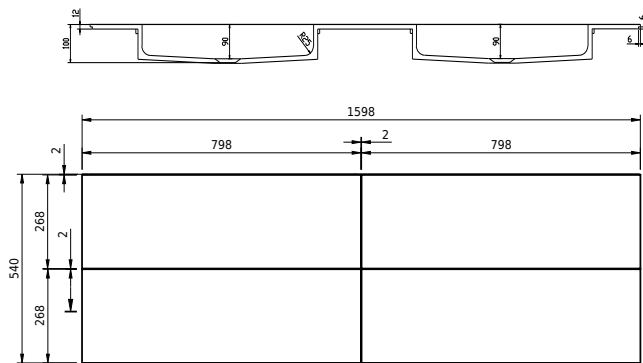

Rungsted 160 kabinet med dobbelt vask

SKU: 30010204

FRONT VIEW

SIDE VIEW

T

INSIDE

Farve:

Røget eg/mat hvid

Størrelse H/L/D:

54.5cm / 160cm / 45cm

Vægt:

79.6kg netto

Rungsted 160 kabinet med dobbelt vask Detaljer:

Rungsted 160 cm. med med dobbelt vask. Det nye smukke træmøbler fra Copenhagen Bath i elegante og stilfulde design. Fremstillet i et 22 mm træskab i vandafvisende møbler MDF med skuffer produceret med fingertab også i røget egetræ. Rungsted tilbyder et alsidigt trækabinet i flere forskellige størrelser, der kan kombineres med vores Acovi® komposit toppe og top monteret vaske eller integrerede vaskebassin. Design og funktioner gør en forskel i den visuelle oplevelse - som rammen skåret i 6 mm kant for at give et meget tyndt men alligevel meget stærkt skab. Skuffer med lukning af bluemotion gør det meget glat at betjene. Rungsted findes i 5 forskellige størrelser og med højskab.