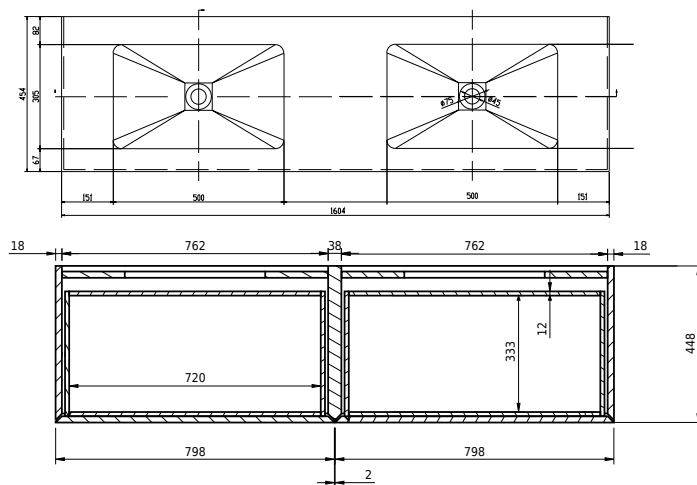

Rungsted 160 kabinet med dobbelt vask

SKU: 30010204

FRONT VIEW

SIDE VIEW

T

INSIDE

Farve:

Røget eg/mat hvid

Størrelse H/L/D:

54.5cm / 160cm / 45cm

Vægt:

79.6kg netto

Rungsted 160 kabinet med dobbelt vask Detaljer:

Rungsted 160 cm. med med dobbelt vask. Det nye smukke træmøbler fra Copenhagen Bath i elegante og stilfulde design. Fremstillet i et 22 mm træskab i vandafvisende møbler MDF med skuffer produceret med fingertab også i røget egetræ. Rungsted tilbyder et alsidigt trækabinet i flere forskellige størrelser, der kan kombineres med vores Acovi® komposit toppe og top monteret vaske eller integrerede vaskebassin. Design og funktioner gør en forskel i den visuelle oplevelse - som rammen skåret i 6 mm kant for at give et meget tyndt men alligevel meget stærkt skab. Skuffer med lukning af bluemotion gør det meget glat at betjene. Rungsted findes i 5 forskellige størrelser og med højskab.