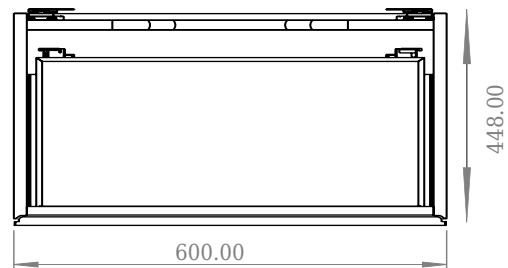

SQ2 60 kabinet med center vask

SKU: 30010230

F View

Top View

Side View

Back View

Farve:

Mat hvid

Størrelse H/L/D:

28.8cm / 60cm / 45cm

Vægt:

26.5kg netto

SQ2 60 kabinet med center vask Detaljer:

SQ serien er designet af den danske designer, Mikal Harrsen. SQ er en serie af eksklusive badeværelsesløsninger som blandt andet indeholder det enkle badeværelsesskab, SQ2, som kan bygges op som et modulsystem alt efter størrelsen på badeværelset. Skuffen er udført i træ og PU lakeret 3 gange for at modstå fugt. Skuffen har push-open funktion og er fri for udskæring til vandlås, der dermed giver mere plads i skuffen til indretning. Til dette modul benyttes vores flexvandlås. Vasken er Acovi® komposit, som er gennemgående for Copenhagen Baths produkter. Det massive materiale sikrer, ikke kun et stringent design, men også en porefri og mat overflade og enestående holdbarhed. Kabinetterne kan kombineres med enten SQ2 vasken der kun er 6 mm og svæver elegant over kabinettet, eller en bordplade med en fritstående vask ovenpå.