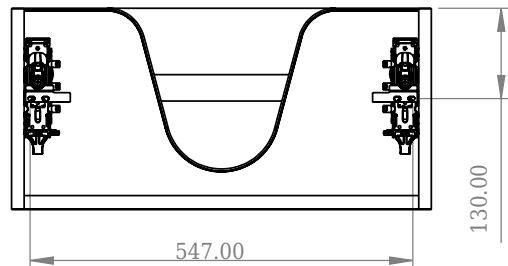

SQ2 60 kabinet med center vask

SKU: 30010230

F View

Top View

Side View

Back View

Farve:

Mat hvid

Størrelse H/L/D:

28.8cm / 60cm / 45cm

Vægt:

26.5kg netto

SQ2 60 kabinet med center vask Detaljer:

SQ serien er designet af den danske designer, Mikal Harrsen. SQ er en serie af eksklusive badeværelsesløsninger som blandt andet indeholder det enkle badeværelsesskab, SQ2, som kan bygges op som et modulsystem alt efter størrelsen på badeværelset. Skuffen er udført i træ og PU lakeret 3 gange for at modstå fugt. Skuffen har push-open funktion og er fri for udskæring til vandlås, der dermed giver mere plads i skuffen til indretning. Til dette modul benyttes vores flexvandlås. Vasken er Acovi® komposit, som er gennemgående for Copenhagen Baths produkter. Det massive materiale sikrer, ikke kun et stringent design, men også en porefri og mat overflade og enestående holdbarhed. Kabinetterne kan kombineres med enten SQ2 vasken der kun er 6 mm og svæver elegant over kabinettet, eller en bordplade med en fritstående vask ovenpå.