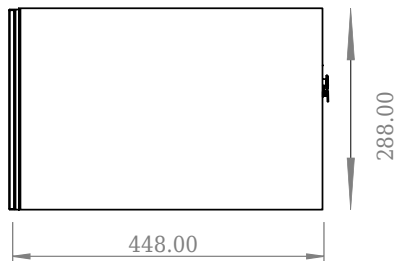

SQ2 60 kabinet med center vask

SKU: 30010230

F View

Top View

Side View

Back View

Farve:

Mat hvid

Størrelse H/L/D:

28.8cm / 60cm / 45cm

Vægt:

26.5kg netto

SQ2 60 kabinet med center vask Detaljer:

SQ serien er designet af den danske designer, Mikal Harrsen. SQ er en serie af eksklusive badeværelsesløsninger som blandt andet indeholder det enkle badeværelsesskab, SQ2, som kan bygges op som et modulsystem alt efter størrelsen på badeværelset. Skuffen er udført i træ og PU lakeret 3 gange for at modstå fugt. Skuffen har push-open funktion og er fri for udskæring til vandlås, der dermed giver mere plads i skuffen til indretning. Til dette modul benyttes vores flexvandlås. Vasken er Acovi® komposit, som er gennemgående for Copenhagen Baths produkter. Det massive materiale sikrer, ikke kun et stringent design, men også en porefri og mat overflade og enestående holdbarhed. Kabinetterne kan kombineres med enten SQ2 vasken der kun er 6 mm og svæver elegant over kabinettet, eller en bordplade med en fritstående vask ovenpå.