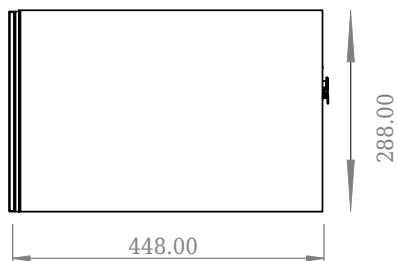

SQ2 60 kabinet med center vask

SKU: 30010230

F View

Top View

Side View

Back View

Farve:

Mat hvid

Størrelse H/L/D:

28.8cm / 60cm / 45cm

Vægt:

26.5kg netto

SQ2 60 kabinet med center vask Detaljer:

SQ serien er designet af den danske designer, Mikal Harrsen. SQ er en serie af eksklusive badeværelsesløsninger som blandt andet indeholder det enkle badeværelsesskab, SQ2, som kan bygges op som et modulsystem alt efter størrelsen på badeværelset. Skuffen er udført i træ og PU lakeret 3 gange for at modstå fugt. Skuffen har push-open funktion og er fri for udskæring til vandlås, der dermed giver mere plads i skuffen til indretning. Til dette modul benyttes vores flexvandlås. Vasken er Acovi® komposit, som er gennemgående for Copenhagen Baths produkter. Det massive materiale sikrer, ikke kun et stringent design, men også en porefri og mat overflade og enestående holdbarhed. Kabinetterne kan kombineres med enten SQ2 vasken der kun er 6 mm og svæver elegant over kabinettet, eller en bordplade med en fritstående vask ovenpå.