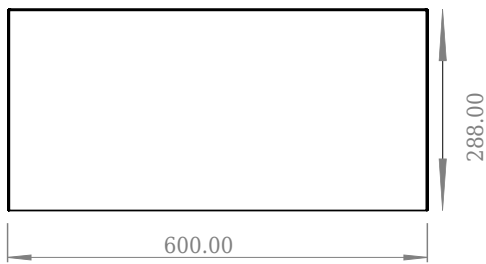

SQ2 60 kabinet med center vask

SKU: 30010230

F View

Top View

Side View

Back View

Farve:

Mat hvid

Størrelse H/L/D:

28.8cm / 60cm / 45cm

Vægt:

26.5kg netto

SQ2 60 kabinet med center vask Detaljer:

SQ serien er designet af den danske designer, Mikal Harrsen. SQ er en serie af eksklusive badeværelsesløsninger som blandt andet indeholder det enkle badeværelsesskab, SQ2, som kan bygges op som et modulsystem alt efter størrelsen på badeværelset. Skuffen er udført i træ og PU lakeret 3 gange for at modstå fugt. Skuffen har push-open funktion og er fri for udskæring til vandlås, der dermed giver mere plads i skuffen til indretning. Til dette modul benyttes vores flexvandlås. Vasken er Acovi® komposit, som er gennemgående for Copenhagen Baths produkter. Det massive materiale sikrer, ikke kun et stringent design, men også en porefri og mat overflade og enestående holdbarhed. Kabinetterne kan kombineres med enten SQ2 vasken der kun er 6 mm og svæver elegant over kabinettet, eller en bordplade med en fritstående vask ovenpå.