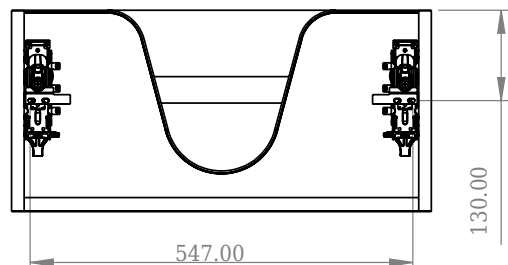

SQ2 60 kabinet med center vask

SKU: 30010230

F View

Top View

Side View

Back View

Farve:

Mat hvid

Størrelse H/L/D:

28.8cm / 60cm / 45cm

Vægt:

26.5kg netto

SQ2 60 kabinet med center vask Detaljer:

SQ serien er designet af den danske designer, Mikal Harrsen. SQ er en serie af eksklusive badeværelsesløsninger som blandt andet indeholder det enkle badeværelsesskab, SQ2, som kan bygges op som et modulsystem alt efter størrelsen på badeværelset. Skuffen er udført i træ og PU lakeret 3 gange for at modstå fugt. Skuffen har push-open funktion og er fri for udskæring til vandlås, der dermed giver mere plads i skuffen til indretning. Til dette modul benyttes vores flexvandlås. Vasken er Acovi® komposit, som er gennemgående for Copenhagen Baths produkter. Det massive materiale sikrer, ikke kun et stringent design, men også en porefri og mat overflade og enestående holdbarhed. Kabinetterne kan kombineres med enten SQ2 vasken der kun er 6 mm og svæver elegant over kabinettet, eller en bordplade med en fritstående vask ovenpå.