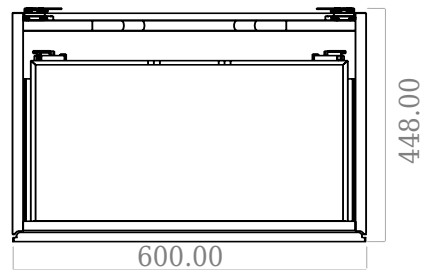

SQ2 60 dobbelt kabinet med center vask

SKU: 30010231

F View

Top View

Side View

Back View

Farve:

Mat hvid

Størrelse H/L/D:

57.6cm / 60cm / 45cm

Vægt:

40kg netto

SQ2 60 dobbelt kabinet med center vask Detaljer:

SQ serien er designet af den danske designer, Mikal Harrsen. SQ er en serie af eksklusive badeværelsesløsninger som blandt andet indeholder det enkle badeværelsesskab, SQ2, som kan bygges op som et modulsystem alt efter størrelsen på badeværelset. Skuffen er udført i træ og PU lakeret 3 gange for at modstå fugt. Skuffen har push-open funktion og er fri for udskæring til vandlås, der dermed giver mere plads i skuffen til indretning. Til dette modul benyttes vores flexvandlås. Vasken er Acovi® komposit, som er gennemgående for Copenhagen Baths produkter. Det massive materiale sikrer, ikke kun et stringent design, men også en porefri og mat overflade og enestående holdbarhed. Kabinetterne kan kombineres med enten SQ2 vasken der kun er 6 mm og svæver elegant over kabinettet, eller en bordplade med en fritstående vask ovenpå.