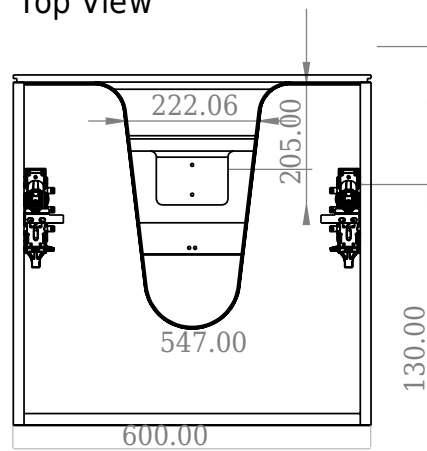

SQ2 60 dobbelt kabinet med center vask

SKU: 30010231

F View

Top View

Side View

Back View

Farve:

Mat hvid

Størrelse H/L/D:

57.6cm / 60cm / 45cm

Vægt:

40kg netto

SQ2 60 dobbelt kabinet med center vask Detaljer:

SQ serien er designet af den danske designer, Mikal Harrsen. SQ er en serie af eksklusive badeværelsesløsninger som blandt andet indeholder det enkle badeværelsesskab, SQ2, som kan bygges op som et modulsystem alt efter størrelsen på badeværelset. Skuffen er udført i træ og PU lakeret 3 gange for at modstå fugt. Skuffen har push-open funktion og er fri for udskæring til vandlås, der dermed giver mere plads i skuffen til indretning. Til dette modul benyttes vores flexvandlås. Vasken er Acovi® komposit, som er gennemgående for Copenhagen Baths produkter. Det massive materiale sikrer, ikke kun et stringent design, men også en porefri og mat overflade og enestående holdbarhed. Kabinetterne kan kombineres med enten SQ2 vasken der kun er 6 mm og svæver elegant over kabinettet, eller en bordplade med en fritstående vask ovenpå.