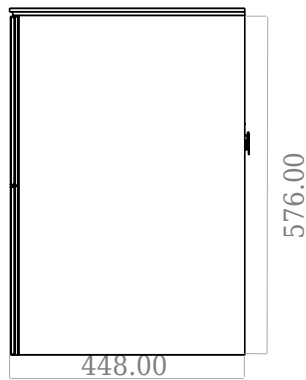

SQ2 60 dobbelt kabinet med center vask

SKU: 30010231

F View

Top View

Side View

Back View

Farve:

Mat hvid

Størrelse H/L/D:

57.6cm / 60cm / 45cm

Vægt:

40kg netto

SQ2 60 dobbelt kabinet med center vask Detaljer:

SQ serien er designet af den danske designer, Mikal Harrsen. SQ er en serie af eksklusive badeværelsesløsninger som blandt andet indeholder det enkle badeværelsesskab, SQ2, som kan bygges op som et modulsystem alt efter størrelsen på badeværelset. Skuffen er udført i træ og PU lakeret 3 gange for at modstå fugt. Skuffen har push-open funktion og er fri for udskæring til vandlås, der dermed giver mere plads i skuffen til indretning. Til dette modul benyttes vores flexvandlås. Vasken er Acovi® komposit, som er gennemgående for Copenhagen Baths produkter. Det massive materiale sikrer, ikke kun et stringent design, men også en porefri og mat overflade og enestående holdbarhed. Kabinetterne kan kombineres med enten SQ2 vasken der kun er 6 mm og svæver elegant over kabinettet, eller en bordplade med en fritstående vask ovenpå.