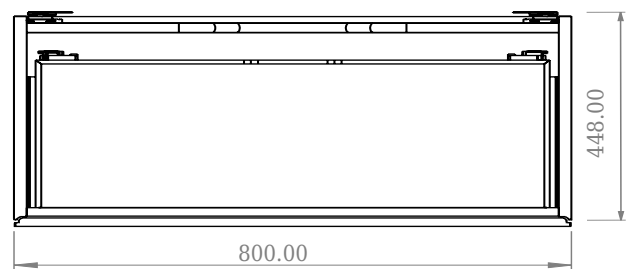

SQ2 80 kabinet med center vask

SKU: 30010232

F View

Top View

Side View

Back View

Farve:

Mat hvid

Størrelse H/L/D:

28.8cm / 80cm / 45cm

Vægt:

41.8kg netto

SQ2 80 kabinet med center vask Detaljer:

SQ serien er designet af den danske designer, Mikal Harrsen. SQ