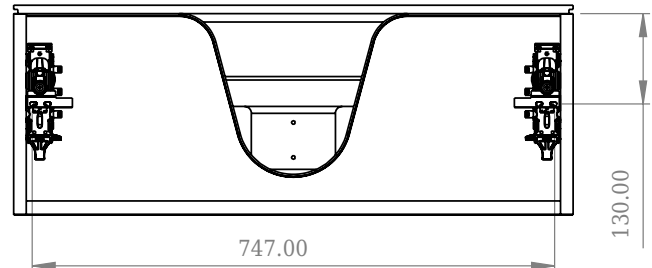

SQ2 80 kabinet med center vask

SKU: 30010232

F View

Top View

Side View

Back View

Farve:

Mat hvid

Størrelse H/L/D:

28.8cm / 80cm / 45cm

Vægt:

41.8kg netto

SQ2 80 kabinet med center vask Detaljer:

SQ serien er designet af den danske designer, Mikal Harrsen. SQ