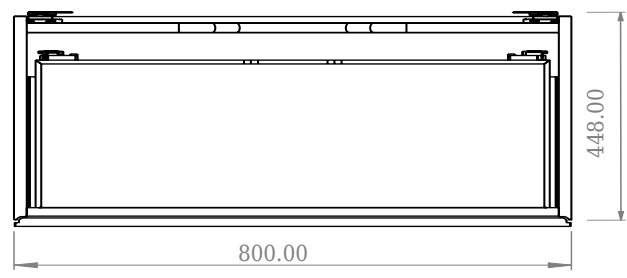

SQ2 80 kabinet med center vask

SKU: 30010232

F View

Top View

Side View

Back View

Farve:

Mat hvid

Størrelse H/L/D:

28.8cm / 80cm / 45cm

Vægt:

41.8kg netto

SQ2 80 kabinet med center vask Detaljer:

SQ serien er designet af den danske designer, Mikal Harrsen. SQ