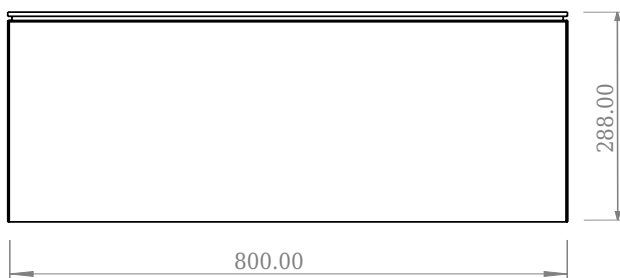

SQ2 80 kabinet med center vask

SKU: 30010232

F View

Top View

Side View

Back View

Farve:

Mat hvid

Størrelse H/L/D:

28.8cm / 80cm / 45cm

Vægt:

41.8kg netto

SQ2 80 kabinet med center vask Detaljer:

SQ serien er designet af den danske designer, Mikal Harrsen. SQ