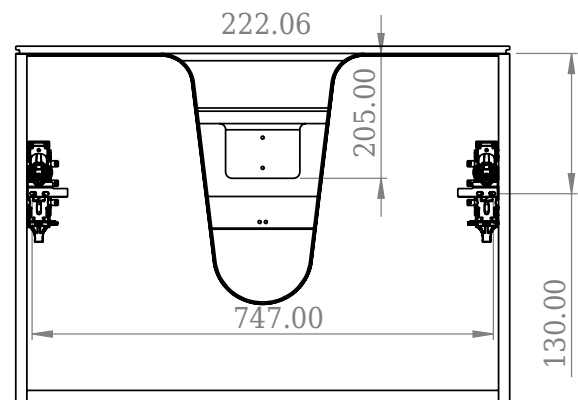

SQ2 80 dobbelt kabinet med center vask

SKU: 30010233

F View

Top View

Side View

Back View

Farve:

Mat hvid

Størrelse H/L/D:

57.6cm / 80cm / 45cm

Vægt:

54kg netto

SQ2 80 dobbelt kabinet med center vask Detaljer:

SQ serien er designet af den danske designer, Mikal Harrsen. SQ er en serie af eksklusive badeværelsesløsninger som blandt andet indeholder det enkle badeværelsesskab, SQ2, som kan bygges op som et modulsystem alt efter størrelsen på badeværelset. Skuffen er udført i træ og PU lakeret 3 gange for at modstå fugt. Skuffen har push-open funktion og er fri for udskæring til vandlås, der dermed giver mere plads i skuffen til indretning. Til dette modul benyttes vores flexvandlås. Vasken er Acovi® komposit, som er gennemgående for Copenhagen Baths produkter. Det massive materiale sikrer, ikke kun et stringent design, men også en porefri og mat overflade og enestående holdbarhed. Kabinetterne kan kombineres med enten SQ2 vasken der kun er 6 mm og svæver elegant over kabinettet, eller en bordplade med en fritstående vask ovenpå.