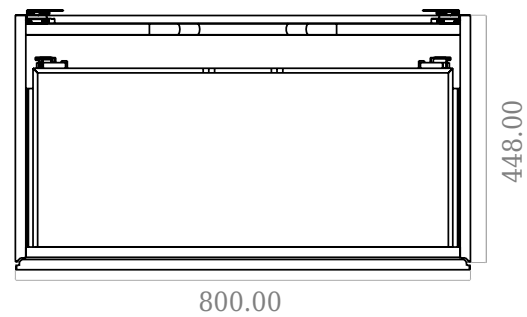

SQ2 80 dobbelt kabinet med center vask

SKU: 30010233

F View

Top View

Side View

Back View

Farve:

Mat hvid

Størrelse H/L/D:

57.6cm / 80cm / 45cm

Vægt:

54kg netto

SQ2 80 dobbelt kabinet med center vask Detaljer:

SQ serien er designet af den danske designer, Mikal Harrsen. SQ er en serie af eksklusive badeværelsesløsninger som blandt andet indeholder det enkle badeværelsesskab, SQ2, som kan bygges op som et modulsystem alt efter størrelsen på badeværelset. Skuffen er udført i træ og PU lakeret 3 gange for at modstå fugt. Skuffen har push-open funktion og er fri for udskæring til vandlås, der dermed giver mere plads i skuffen til indretning. Til dette modul benyttes vores flexvandlås. Vasken er Acovi® komposit, som er gennemgående for Copenhagen Baths produkter. Det massive materiale sikrer, ikke kun et stringent design, men også en porefri og mat overflade og enestående holdbarhed. Kabinetterne kan kombineres med enten SQ2 vasken der kun er 6 mm og svæver elegant over kabinettet, eller en bordplade med en fritstående vask ovenpå.