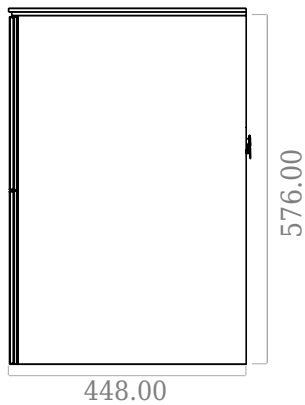

SQ2 80 dobbelt kabinet med center vask

SKU: 30010233

F View

Top View

Side View

Back View

Farve:

Mat hvid

Størrelse H/L/D:

57.6cm / 80cm / 45cm

Vægt:

54kg netto

SQ2 80 dobbelt kabinet med center vask Detaljer:

SQ serien er designet af den danske designer, Mikal Harrsen. SQ er en serie af eksklusive badeværelsesløsninger som blandt andet indeholder det enkle badeværelsesskab, SQ2, som kan bygges op som et modulsystem alt efter størrelsen på badeværelset. Skuffen er udført i træ og PU lakeret 3 gange for at modstå fugt. Skuffen har push-open funktion og er fri for udskæring til vandlås, der dermed giver mere plads i skuffen til indretning. Til dette modul benyttes vores flexvandlås. Vasken er Acovi® komposit, som er gennemgående for Copenhagen Baths produkter. Det massive materiale sikrer, ikke kun et stringent design, men også en porefri og mat overflade og enestående holdbarhed. Kabinetterne kan kombineres med enten SQ2 vasken der kun er 6 mm og svæver elegant over kabinettet, eller en bordplade med en fritstående vask ovenpå.