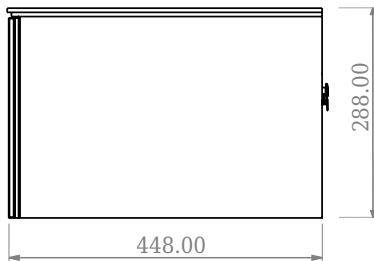

SQ2 100 kabinet med center vask

SKU: 30010234

F View

Top View

Side View

Back View

Farve:

Mat hvid

Størrelse H/L/D:

28.8cm / 100cm / 45cm

Vægt:

39kg netto

SQ2 100 kabinet med center vask Detaljer:

SQ serien er designet af den danske designer, Mikal Harrsen. SQ er en serie af eksklusive badeværelsesløsninger som blandt andet indeholder det enkle badeværelsesskab, SQ2, som kan bygges op som et modulsystem alt efter størrelsen på badeværelset. Skuffen er udført i træ og PU lakeret 3 gange for at modstå fugt. Skuffen har push-open funktion og er fri for udskæring til vandlås, der dermed giver mere plads i skuffen til indretning. Til dette modul benyttes vores flexvandlås. Vasken er Acovi® komposit, som er gennemgående for Copenhagen Baths produkter. Det massive materiale sikrer, ikke kun et stringent design, men også en porefri og mat overflade og enestående holdbarhed. Kabinetterne kan kombineres med enten SQ2 vasken der kun er 6 mm og svæver elegant over kabinettet, eller en bordplade med en fritstående vask ovenpå.