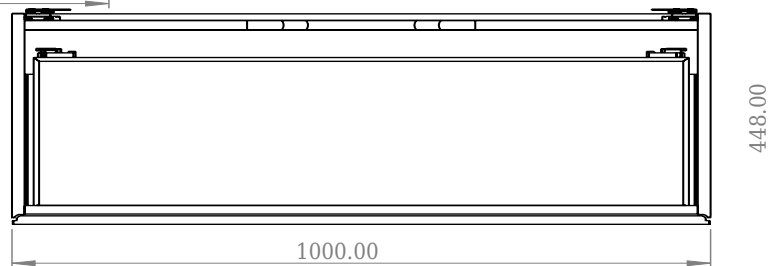

SQ2 100 kabinet med center vask

SKU: 30010234

F View

Top View

Side View

Back View

Farve:

Mat hvid

Størrelse H/L/D:

28.8cm / 100cm / 45cm

Vægt:

39kg netto

SQ2 100 kabinet med center vask Detaljer:

SQ serien er designet af den danske designer, Mikal Harrsen. SQ er en serie af eksklusive badeværelsesløsninger som blandt andet indeholder det enkle badeværelsesskab, SQ2, som kan bygges op som et modulsystem alt efter størrelsen på badeværelset. Skuffen er udført i træ og PU lakeret 3 gange for at modstå fugt. Skuffen har push-open funktion og er fri for udskæring til vandlås, der dermed giver mere plads i skuffen til indretning. Til dette modul benyttes vores flexvandlås. Vasken er Acovi® komposit, som er gennemgående for Copenhagen Baths produkter. Det massive materiale sikrer, ikke kun et stringent design, men også en porefri og mat overflade og enestående holdbarhed. Kabinetterne kan kombineres med enten SQ2 vasken der kun er 6 mm og svæver elegant over kabinettet, eller en bordplade med en fritstående vask ovenpå.