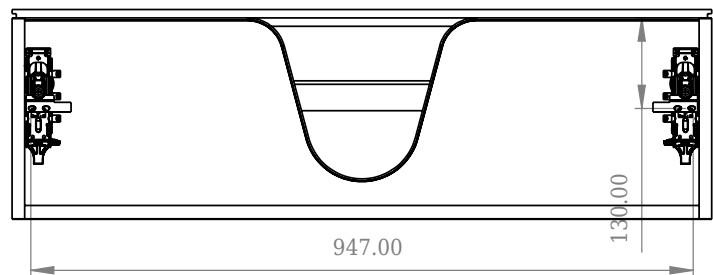

SQ2 100 kabinet med center vask

SKU: 30010234

F View

Top View

Side View

Back View

Farve:

Mat hvid

Størrelse H/L/D:

28.8cm / 100cm / 45cm

Vægt:

39kg netto

SQ2 100 kabinet med center vask Detaljer:

SQ serien er designet af den danske designer, Mikal Harrsen. SQ er en serie af eksklusive badeværelsesløsninger som blandt andet indeholder det enkle badeværelsesskab, SQ2, som kan bygges op som et modulsystem alt efter størrelsen på badeværelset. Skuffen er udført i træ og PU lakeret 3 gange for at modstå fugt. Skuffen har push-open funktion og er fri for udskæring til vandlås, der dermed giver mere plads i skuffen til indretning. Til dette modul benyttes vores flexvandlås. Vasken er Acovi® komposit, som er gennemgående for Copenhagen Baths produkter. Det massive materiale sikrer, ikke kun et stringent design, men også en porefri og mat overflade og enestående holdbarhed. Kabinetterne kan kombineres med enten SQ2 vasken der kun er 6 mm og svæver elegant over kabinettet, eller en bordplade med en fritstående vask ovenpå.