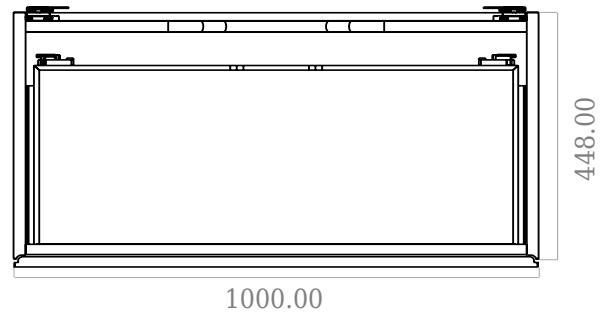

SQ2 100 dobbelt kabinet med center vask

SKU: 30010235

F View

Top View

Side View

Back View

Farve:

Mat hvid

Størrelse H/L/D:

57.6cm / 100cm / 45cm

Vægt:

60kg netto

SQ2 100 dobbelt kabinet med center vask Detaljer:

SQ serien er designet af den danske designer, Mikal Harrsen. SQ er en serie af eksklusive badeværelsesløsninger som blandt andet indeholder det enkle badeværelsesskab, SQ2, som kan bygges op som et modulsystem alt efter størrelsen på badeværelset. Skuffen er udført i træ og PU lakeret 3 gange for at modstå fugt. Skuffen har push-open funktion og er fri for udskæring til vandlås, der dermed giver mere plads i skuffen til indretning. Til dette modul benyttes vores flexvandlås. Vasken er Acovi® komposit, som er gennemgående for Copenhagen Baths produkter. Det massive materiale sikrer, ikke kun et stringent design, men også en porefri og mat overflade og enestående holdbarhed. Kabinetterne kan kombineres med enten SQ2 vasken der kun er 6 mm og svæver elegant over kabinettet, eller en bordplade med en fritstående vask ovenpå.