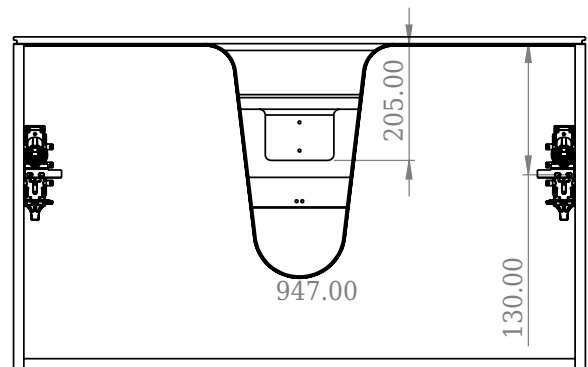

SQ2 100 dobbelt kabinet med center vask

SKU: 30010235

F View

Top View

Side View

Back View

Farve:

Mat hvid

Størrelse H/L/D:

57.6cm / 100cm / 45cm

Vægt:

60kg netto

SQ2 100 dobbelt kabinet med center vask Detaljer:

SQ serien er designet af den danske designer, Mikal Harrsen. SQ er en serie af eksklusive badeværelsesløsninger som blandt andet indeholder det enkle badeværelsesskab, SQ2, som kan bygges op som et modulsystem alt efter størrelsen på badeværelset. Skuffen er udført i træ og PU lakeret 3 gange for at modstå fugt. Skuffen har push-open funktion og er fri for udskæring til vandlås, der dermed giver mere plads i skuffen til indretning. Til dette modul benyttes vores flexvandlås. Vasken er Acovi® komposit, som er gennemgående for Copenhagen Baths produkter. Det massive materiale sikrer, ikke kun et stringent design, men også en porefri og mat overflade og enestående holdbarhed. Kabinetterne kan kombineres med enten SQ2 vasken der kun er 6 mm og svæver elegant over kabinettet, eller en bordplade med en fritstående vask ovenpå.