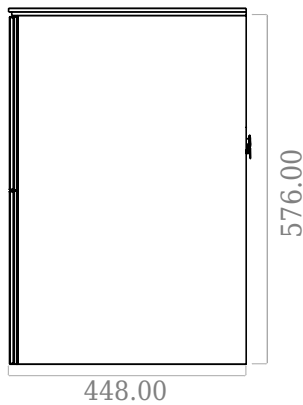

SQ2 100 dobbelt kabinet med center vask

SKU: 30010235

F View

Top View

Side View

Back View

Farve:

Mat hvid

Størrelse H/L/D:

57.6cm / 100cm / 45cm

Vægt:

60kg netto

SQ2 100 dobbelt kabinet med center vask Detaljer:

SQ serien er designet af den danske designer, Mikal Harrsen. SQ er en serie af eksklusive badeværelsesløsninger som blandt andet indeholder det enkle badeværelsesskab, SQ2, som kan bygges op som et modulsystem alt efter størrelsen på badeværelset. Skuffen er udført i træ og PU lakeret 3 gange for at modstå fugt. Skuffen har push-open funktion og er fri for udskæring til vandlås, der dermed giver mere plads i skuffen til indretning. Til dette modul benyttes vores flexvandlås. Vasken er Acovi® komposit, som er gennemgående for Copenhagen Baths produkter. Det massive materiale sikrer, ikke kun et stringent design, men også en porefri og mat overflade og enestående holdbarhed. Kabinetterne kan kombineres med enten SQ2 vasken der kun er 6 mm og svæver elegant over kabinettet, eller en bordplade med en fritstående vask ovenpå.