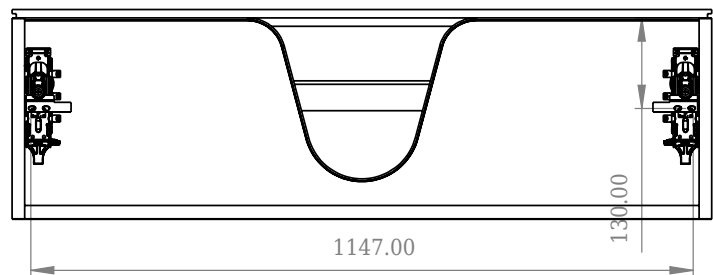

SQ2 120 kabinet med center vask

SKU: 30010236

F View

Top View

Side View

Back View

Farve:

Mat hvid

Størrelse H/L/D:

28.8cm / 120cm / 45cm

Vægt:

63kg netto

SQ2 120 kabinet med center vask Detaljer:

SQ serien er designet af den danske designer, Mikal Harrsen. SQ er en serie af eksklusive badeværelsesløsninger som blandt andet indeholder det enkle badeværelsesskab, SQ2, som kan bygges op som et modulsystem alt efter størrelsen på badeværelset. Skuffen er udført i træ og PU lakeret 3 gange for at modstå fugt. Skuffen har push-open funktion og er fri for udskæring til vandlås, der dermed giver mere plads i skuffen til indretning. Til dette modul benyttes vores flexvandlås. Vasken er Acovi® komposit, som er gennemgående for Copenhagen Baths produkter. Det massive materiale sikrer, ikke kun et stringent design, men også en porefri og mat overflade og enestående holdbarhed. Kabinetterne kan kombineres med enten SQ2 vasken der kun er 6 mm og svæver elegant over kabinettet, eller en bordplade med en fritstående vask ovenpå.