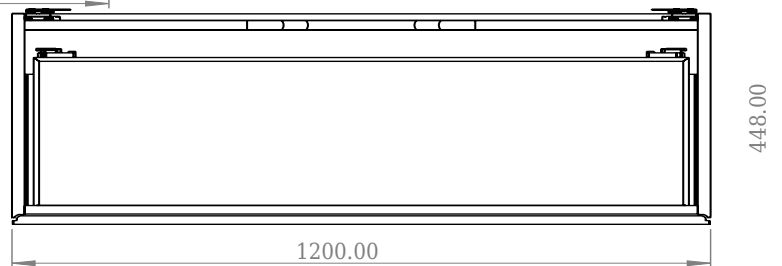

SQ2 120 kabinet med center vask

SKU: 30010236

F View

Top View

Side View

Back View

Farve:

Mat hvid

Størrelse H/L/D:

28.8cm / 120cm / 45cm

Vægt:

63kg netto

SQ2 120 kabinet med center vask Detaljer:

SQ serien er designet af den danske designer, Mikal Harrsen. SQ er en serie af eksklusive badeværelsesløsninger som blandt andet indeholder det enkle badeværelsesskab, SQ2, som kan bygges op som et modulsystem alt efter størrelsen på badeværelset. Skuffen er udført i træ og PU lakeret 3 gange for at modstå fugt. Skuffen har push-open funktion og er fri for udskæring til vandlås, der dermed giver mere plads i skuffen til indretning. Til dette modul benyttes vores flexvandlås. Vasken er Acovi® komposit, som er gennemgående for Copenhagen Baths produkter. Det massive materiale sikrer, ikke kun et stringent design, men også en porefri og mat overflade og enestående holdbarhed. Kabinetterne kan kombineres med enten SQ2 vasken der kun er 6 mm og svæver elegant over kabinettet, eller en bordplade med en fritstående vask ovenpå.