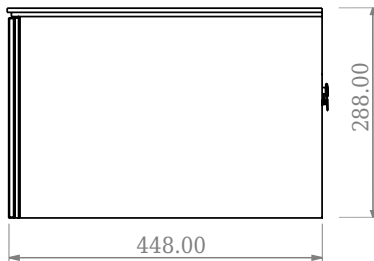

SQ2 120 kabinet med center vask

SKU: 30010236

F View

Top View

Side View

Back View

Farve:

Mat hvid

Størrelse H/L/D:

28.8cm / 120cm / 45cm

Vægt:

63kg netto

SQ2 120 kabinet med center vask Detaljer:

SQ serien er designet af den danske designer, Mikal Harrsen. SQ er en serie af eksklusive badeværelsesløsninger som blandt andet indeholder det enkle badeværelsesskab, SQ2, som kan bygges op som et modulsystem alt efter størrelsen på badeværelset. Skuffen er udført i træ og PU lakeret 3 gange for at modstå fugt. Skuffen har push-open funktion og er fri for udskæring til vandlås, der dermed giver mere plads i skuffen til indretning. Til dette modul benyttes vores flexvandlås. Vasken er Acovi® komposit, som er gennemgående for Copenhagen Baths produkter. Det massive materiale sikrer, ikke kun et stringent design, men også en porefri og mat overflade og enestående holdbarhed. Kabinetterne kan kombineres med enten SQ2 vasken der kun er 6 mm og svæver elegant over kabinettet, eller en bordplade med en fritstående vask ovenpå.