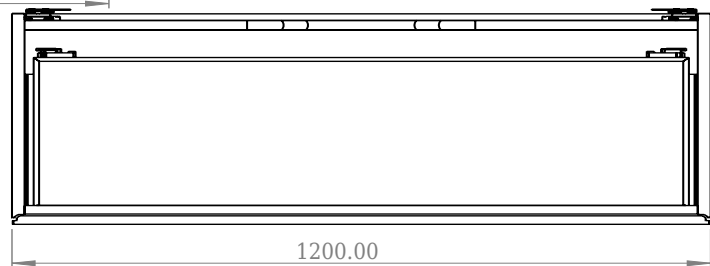

SQ2 120 kabinet med center vask

SKU: 30010236

F View

Top View

Side View

Back View

Farve:

Mat hvid

Størrelse H/L/D:

28.8cm / 120cm / 45cm

Vægt:

63kg netto

SQ2 120 kabinet med center vask Detaljer:

SQ serien er designet af den danske designer, Mikal Harrsen. SQ er en serie af eksklusive badeværelsesløsninger som blandt andet indeholder det enkle badeværelsesskab, SQ2, som kan bygges op som et modulsystem alt efter størrelsen på badeværelset. Skuffen er udført i træ og PU lakeret 3 gange for at modstå fugt. Skuffen har push-open funktion og er fri for udskæring til vandlås, der dermed giver mere plads i skuffen til indretning. Til dette modul benyttes vores flexvandlås. Vasken er Acovi® komposit, som er gennemgående for Copenhagen Baths produkter. Det massive materiale sikrer, ikke kun et stringent design, men også en porefri og mat overflade og enestående holdbarhed. Kabinetterne kan kombineres med enten SQ2 vasken der kun er 6 mm og svæver elegant over kabinettet, eller en bordplade med en fritstående vask ovenpå.