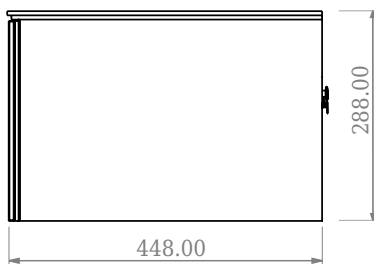

SQ2 120 kabinet med center vask

SKU: 30010236

F View

Top View

Side View

Back View

Farve:

Mat hvid

Størrelse H/L/D:

28.8cm / 120cm / 45cm

Vægt:

63kg netto

SQ2 120 kabinet med center vask Detaljer:

SQ serien er designet af den danske designer, Mikal Harrsen. SQ er en serie af eksklusive badeværelsesløsninger som blandt andet indeholder det enkle badeværelsesskab, SQ2, som kan bygges op som et modulsystem alt efter størrelsen på badeværelset. Skuffen er udført i træ og PU lakeret 3 gange for at modstå fugt. Skuffen har push-open funktion og er fri for udskæring til vandlås, der dermed giver mere plads i skuffen til indretning. Til dette modul benyttes vores flexvandlås. Vasken er Acovi® komposit, som er gennemgående for Copenhagen Baths produkter. Det massive materiale sikrer, ikke kun et stringent design, men også en porefri og mat overflade og enestående holdbarhed. Kabinetterne kan kombineres med enten SQ2 vasken der kun er 6 mm og svæver elegant over kabinettet, eller en bordplade med en fritstående vask ovenpå.