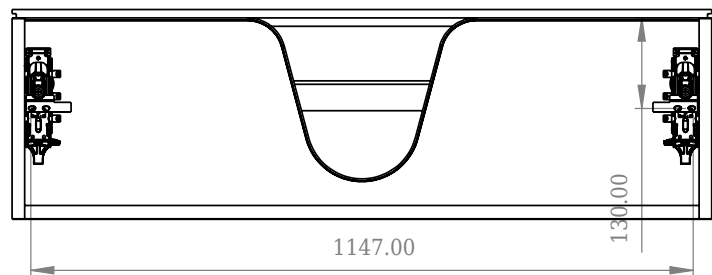

SQ2 120 kabinet med center vask

SKU: 30010236

F View

Top View

Side View

Back View

Farve:

Mat hvid

Størrelse H/L/D:

28.8cm / 120cm / 45cm

Vægt:

63kg netto

SQ2 120 kabinet med center vask Detaljer:

SQ serien er designet af den danske designer, Mikal Harrsen. SQ er en serie af eksklusive badeværelsesløsninger som blandt andet indeholder det enkle badeværelsesskab, SQ2, som kan bygges op som et modulsystem alt efter størrelsen på badeværelset. Skuffen er udført i træ og PU lakeret 3 gange for at modstå fugt. Skuffen har push-open funktion og er fri for udskæring til vandlås, der dermed giver mere plads i skuffen til indretning. Til dette modul benyttes vores flexvandlås. Vasken er Acovi® komposit, som er gennemgående for Copenhagen Baths produkter. Det massive materiale sikrer, ikke kun et stringent design, men også en porefri og mat overflade og enestående holdbarhed. Kabinetterne kan kombineres med enten SQ2 vasken der kun er 6 mm og svæver elegant over kabinettet, eller en bordplade med en fritstående vask ovenpå.