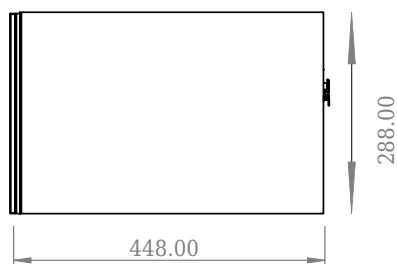

SQ2 120 kabinet med venstre vask

SKU: 30010237

Front View

Top View

side View

Back View

Farve:	Mat hvid
Størrelse H/L/D:	28.8cm / 120cm / 45cm
Vægt:	48.72kg netto

SQ2 120 kabinet med venstre vask Detaljer:

SQ serien er designet af den danske designer, Mikal Harrsen. SQ er en serie af eksklusive badeværelsesløsninger som blandt andet indeholder det enkle badeværelsesskab, SQ2, som kan bygges op som et modulsystem alt efter størrelsen på badeværelset. Skuffen er udført i træ og PU lakeret 3 gange for at modstå fugt. Skuffen har push-open funktion og er fri for udskæring til vandlås, der dermed giver mere plads i skuffen til indretning. Til dette modul benyttes vores flexvandlås. Vasken er Acovi® komposit, som er gennemgående for Copenhagen Baths produkter. Det massive materiale sikrer, ikke kun et stringent design, men også en porefri og mat overflade og enestående holdbarhed. Kabinetterne kan kombineres med enten SQ2 vasken der kun er 6 mm og svæver elegant over kabinettet, eller en bordplade med en fritstående vask ovenpå.