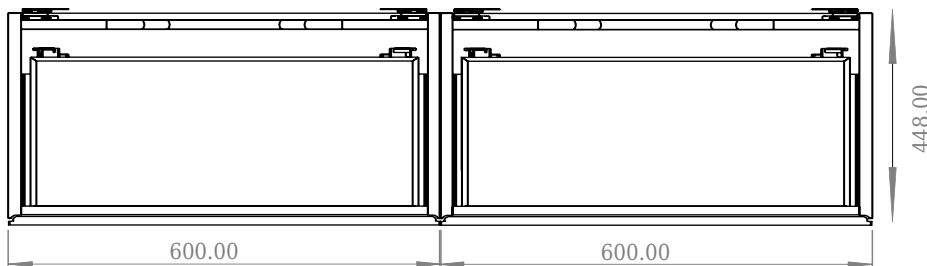

SQ2 120 kabinet med venstre vask

SKU: 30010237

Front View

Top View

side View

Back View

Farve:	Mat hvid
Størrelse H/L/D:	28.8cm / 120cm / 45cm
Vægt:	48.72kg netto

SQ2 120 kabinet med venstre vask Detaljer:

SQ serien er designet af den danske designer, Mikal Harrsen. SQ er en serie af eksklusive badeværelsesløsninger som blandt andet indeholder det enkle badeværelsesskab, SQ2, som kan bygges op som et modulsystem alt efter størrelsen på badeværelset. Skuffen er udført i træ og PU lakeret 3 gange for at modstå fugt. Skuffen har push-open funktion og er fri for udskæring til vandlås, der dermed giver mere plads i skuffen til indretning. Til dette modul benyttes vores flexvandlås. Vasken er Acovi® komposit, som er gennemgående for Copenhagen Baths produkter. Det massive materiale sikrer, ikke kun et stringent design, men også en porefri og mat overflade og enestående holdbarhed. Kabinetterne kan kombineres med enten SQ2 vasken der kun er 6 mm og svæver elegant over kabinettet, eller en bordplade med en fritstående vask ovenpå.