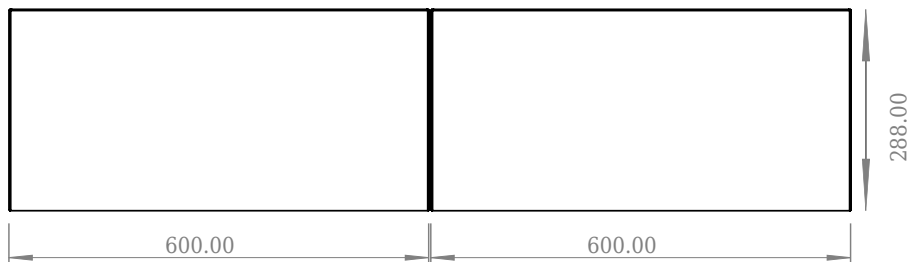

SQ2 120 kabinet med venstre vask

SKU: 30010237

Front View

Top View

side View

Back View

Farve:	Mat hvid
Størrelse H/L/D:	28.8cm / 120cm / 45cm
Vægt:	48.72kg netto

SQ2 120 kabinet med venstre vask Detaljer:

SQ serien er designet af den danske designer, Mikal Harrsen. SQ er en serie af eksklusive badeværelsesløsninger som blandt andet indeholder det enkle badeværelsesskab, SQ2, som kan bygges op som et modulsystem alt efter størrelsen på badeværelset. Skuffen er udført i træ og PU lakeret 3 gange for at modstå fugt. Skuffen har push-open funktion og er fri for udskæring til vandlås, der dermed giver mere plads i skuffen til indretning. Til dette modul benyttes vores flexvandlås. Vasken er Acovi® komposit, som er gennemgående for Copenhagen Baths produkter. Det massive materiale sikrer, ikke kun et stringent design, men også en porefri og mat overflade og enestående holdbarhed. Kabinetterne kan kombineres med enten SQ2 vasken der kun er 6 mm og svæver elegant over kabinettet, eller en bordplade med en fritstående vask ovenpå.