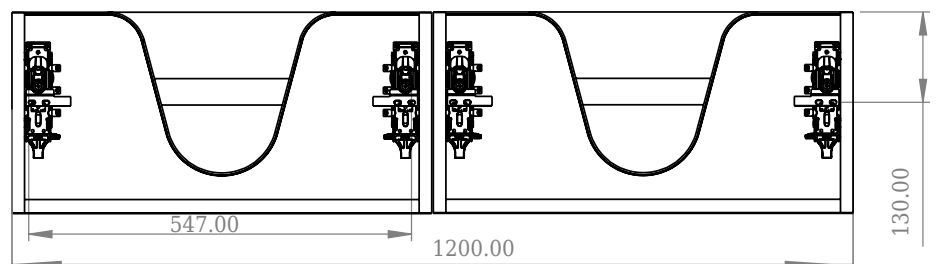

SQ2 120 kabinet med venstre vask

SKU: 30010237

Front View

Top View

side View

Back View

Farve:	Mat hvid
Størrelse H/L/D:	28.8cm / 120cm / 45cm
Vægt:	48.72kg netto

SQ2 120 kabinet med venstre vask Detaljer:

SQ serien er designet af den danske designer, Mikal Harrsen. SQ er en serie af eksklusive badeværelsesløsninger som blandt andet indeholder det enkle badeværelsesskab, SQ2, som kan bygges op som et modulsystem alt efter størrelsen på badeværelset. Skuffen er udført i træ og PU lakeret 3 gange for at modstå fugt. Skuffen har push-open funktion og er fri for udskæring til vandlås, der dermed giver mere plads i skuffen til indretning. Til dette modul benyttes vores flexvandlås. Vasken er Acovi® komposit, som er gennemgående for Copenhagen Baths produkter. Det massive materiale sikrer, ikke kun et stringent design, men også en porefri og mat overflade og enestående holdbarhed. Kabinetterne kan kombineres med enten SQ2 vasken der kun er 6 mm og svæver elegant over kabinettet, eller en bordplade med en fritstående vask ovenpå.