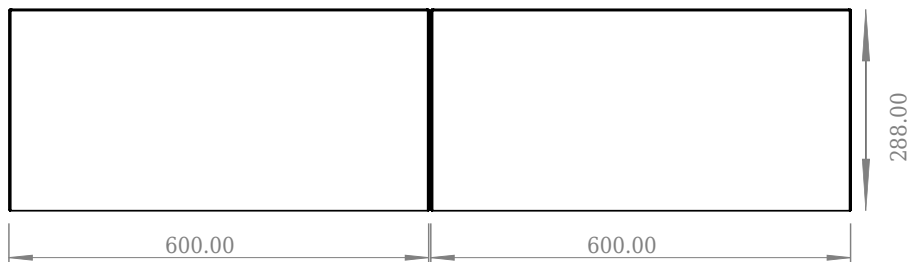

SQ2 120 kabinet med højre vask

SKU: 30010238

Front View

Top View

side View

Back View

Farve:

Mat hvid

Størrelse H/L/D:

28.8cm / 120cm / 45cm

Vægt:

48.72kg netto

SQ2 120 kabinet med højre vask Detaljer:

SQ serien er designet af den danske designer, Mikal Harrsen. SQ er en serie af eksklusive badeværelsesløsninger som blandt andet indeholder det enkle badeværelsesskab, SQ2, som kan bygges op som et modulsystem alt efter størrelsen på badeværelset. Skuffen er udført i træ og PU lakeret 3 gange for at modstå fugt. Skuffen har push-open funktion og er fri for udskæring til vandlås, der dermed giver mere plads i skuffen til indretning. Til dette modul benyttes vores flexvandlås. Vasken er Acovi® komposit, som er gennemgående for Copenhagen Baths produkter. Det massive materiale sikrer, ikke kun et stringent design, men også en porefri og mat overflade og enestående holdbarhed. Kabinetterne kan kombineres med enten SQ2 vasken der kun er 6 mm og svæver elegant over kabinettet, eller en bordplade med en fritstående vask ovenpå.