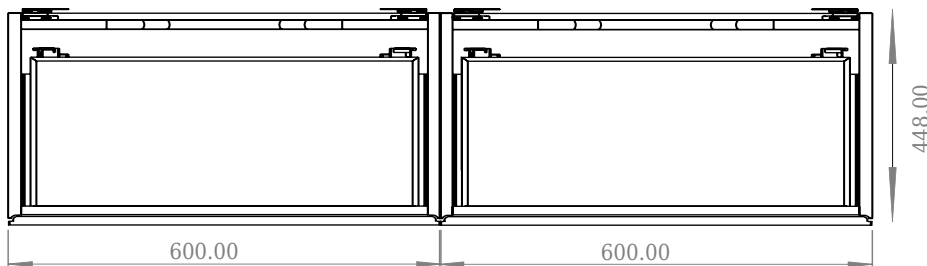

SQ2 120 kabinet med højre vask

SKU: 30010238

Front View

Top View

side View

Back View

Farve:

Mat hvid

Størrelse H/L/D:

28.8cm / 120cm / 45cm

Vægt:

48.72kg netto

SQ2 120 kabinet med højre vask Detaljer:

SQ serien er designet af den danske designer, Mikal Harrsen. SQ er en serie af eksklusive badeværelsesløsninger som blandt andet indeholder det enkle badeværelsesskab, SQ2, som kan bygges op som et modulsystem alt efter størrelsen på badeværelset. Skuffen er udført i træ og PU lakeret 3 gange for at modstå fugt. Skuffen har push-open funktion og er fri for udskæring til vandlås, der dermed giver mere plads i skuffen til indretning. Til dette modul benyttes vores flexvandlås. Vasken er Acovi® komposit, som er gennemgående for Copenhagen Baths produkter. Det massive materiale sikrer, ikke kun et stringent design, men også en porefri og mat overflade og enestående holdbarhed. Kabinetterne kan kombineres med enten SQ2 vasken der kun er 6 mm og svæver elegant over kabinettet, eller en bordplade med en fritstående vask ovenpå.