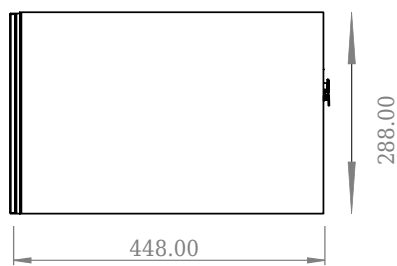

SQ2 120 kabinet med højre vask

SKU: 30010238

Front View

Top View

side View

Back View

Farve:

Mat hvid

Størrelse H/L/D:

28.8cm / 120cm / 45cm

Vægt:

48.72kg netto

SQ2 120 kabinet med højre vask Detaljer:

SQ serien er designet af den danske designer, Mikal Harrsen. SQ er en serie af eksklusive badeværelsesløsninger som blandt andet indeholder det enkle badeværelsesskab, SQ2, som kan bygges op som et modulsystem alt efter størrelsen på badeværelset. Skuffen er udført i træ og PU lakeret 3 gange for at modstå fugt. Skuffen har push-open funktion og er fri for udskæring til vandlås, der dermed giver mere plads i skuffen til indretning. Til dette modul benyttes vores flexvandlås. Vasken er Acovi® komposit, som er gennemgående for Copenhagen Baths produkter. Det massive materiale sikrer, ikke kun et stringent design, men også en porefri og mat overflade og enestående holdbarhed. Kabinetterne kan kombineres med enten SQ2 vasken der kun er 6 mm og svæver elegant over kabinettet, eller en bordplade med en fritstående vask ovenpå.