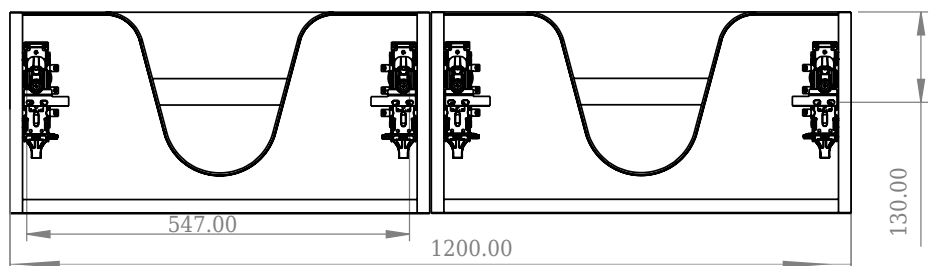

SQ2 120 kabinet med højre vask

SKU: 30010238

Front View

Top View

side View

Back View

Farve:

Mat hvid

Størrelse H/L/D:

28.8cm / 120cm / 45cm

Vægt:

48.72kg netto

SQ2 120 kabinet med højre vask Detaljer:

SQ serien er designet af den danske designer, Mikal Harrsen. SQ er en serie af eksklusive badeværelsesløsninger som blandt andet indeholder det enkle badeværelsesskab, SQ2, som kan bygges op som et modulsystem alt efter størrelsen på badeværelset. Skuffen er udført i træ og PU lakeret 3 gange for at modstå fugt. Skuffen har push-open funktion og er fri for udskæring til vandlås, der dermed giver mere plads i skuffen til indretning. Til dette modul benyttes vores flexvandlås. Vasken er Acovi® komposit, som er gennemgående for Copenhagen Baths produkter. Det massive materiale sikrer, ikke kun et stringent design, men også en porefri og mat overflade og enestående holdbarhed. Kabinetterne kan kombineres med enten SQ2 vasken der kun er 6 mm og svæver elegant over kabinettet, eller en bordplade med en fritstående vask ovenpå.