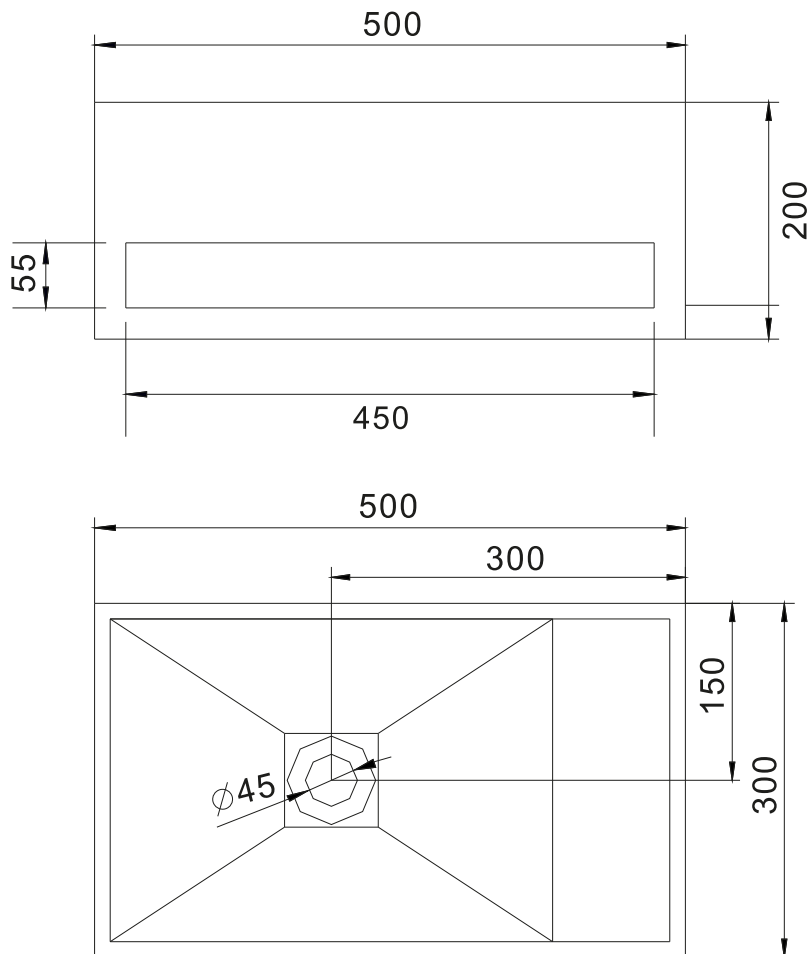

Sandfjord 50 venstre håndvask

SKU: 40010047

Farve:

Mat hvid

Størrelse H/L/D:

20cm / 50cm / 30cm

Vægt:

9.78kg netto

Sandfjord 50 venstre håndvask Detaljer:

Håndvask i massiv Acovi® komposit med håndklædeholder. Kan bestilles spejlvendt og i andre mål.